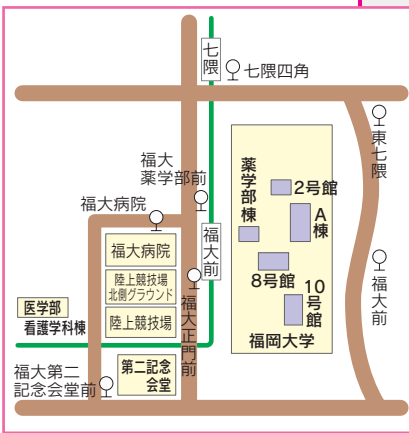

交通案内

父母懇談会 福岡会場(本学) (七隈キャンパス)

- 人文・法・経済・理……………A棟
- 商・商学部第二部……………2号館
- 工学部……………8号館・10号館・A棟
- 医学部(看護学科)……………医学部看護学科棟
- 薬学部……………薬学部棟
- スポーツ科学部……………第二記念会堂

地下鉄

(福岡空港から)〈空港線〉	
博多まで……………	5分
天神まで……………	11分
(天神南から)〈七隈線〉	
福大前まで……………	16分
(薬院から)	
福大前まで……………	13分
※天神～天神南乗りかえ所要時間 約7～8分(550m)	

タクシー等

福岡空港から(都市高速利用)……………	19分
太宰府ICから(都市高速利用)……………	14分
博多駅から……………	40分
天神から……………	30分
福岡空港から……………	50分
西新から……………	20分

※福大トンネルに入りますと、福岡大学を通過しますのでご注意ください。

バス

のりば	のりば番号	行先番号	降車バス停	通常所要時間	
博多駅周辺	博多バスターミナル	12	福大前	45分	
		114	福大薬学部前	40分	
	博多駅前	B	16 ①	福大前 福大正門前	40分 30分
天神周辺	天神協和ビル前	12 ①	福大前 福大正門前	30分 25分	
		140	福大薬学部前	35分	
	天神・警固神社・三越前	—	114	福大薬学部前	30分
薬院周辺	薬院駅前	16 ①	福大前 福大正門前	30分 20分	
		西新周辺	脇山口	—	95
大橋駅周辺	西鉄大橋駅	1 ①	外環1番 福大正門前	50分 35分	

- 医学部看護学科の会場(医学部看護学科棟)は、行先番号⑤⑩⑭ご利用の場合、「福大病院」で下車されると便利です。
- スポーツ科学部の会場(第二記念会堂)は、行先番号⑤⑩⑭ご利用の場合、「福大第二記念会堂前」で下車されると便利です。

※所要時間は、地下鉄を除いて時間帯により交通混雑が予想されますので目安としてください。
 ※①はエコライナーの略です。エコライナーとは停車バス停の少ない快速系統バスの名称です。
 ※のりば番号と行先番号は異なります。また、行先番号が同じでも行先(経路)が異なりますので、バス正面の行先(経路)をご確認ください。