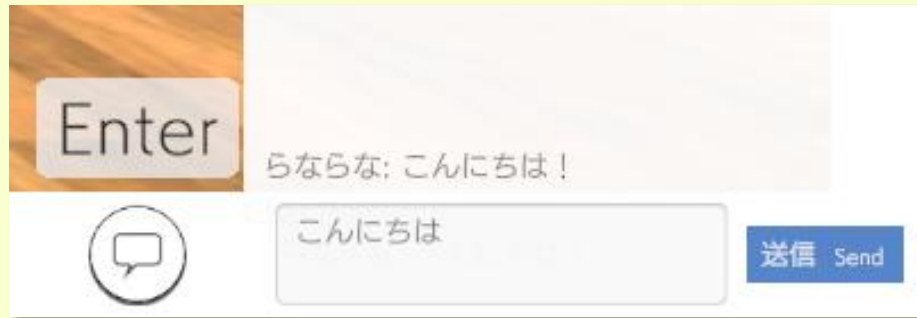

移動の基本 ~PCの場合~

前後左右

視点変更

ダッシュ&ジャンプ

移動の基本 ～スマホ/タブレットの場合～

前後左右

画面左下の「円」を
スワイプで移動

視点変更

円以外の部分を
スワイプで視点変更

エモート&ジャンプ

円周辺のアイコンを
タップでジャンプや
各種エモートが可能

ボイスチャット

各所にある「TALK」エリアに入ると、エリア内の人たちとボイスチャットが行えます。

名前に学部名を入れたら
同じ学部の人とつながれるかも？

テキストチャット

PCの人は右下の「吹き出しマーク」もしくは「Enterキー」
スマホ/タブレットの人は画面上部の「吹き出しマーク」を押すことで、テキストチャットを行えます。
※チャット内容は全体に公開されます。