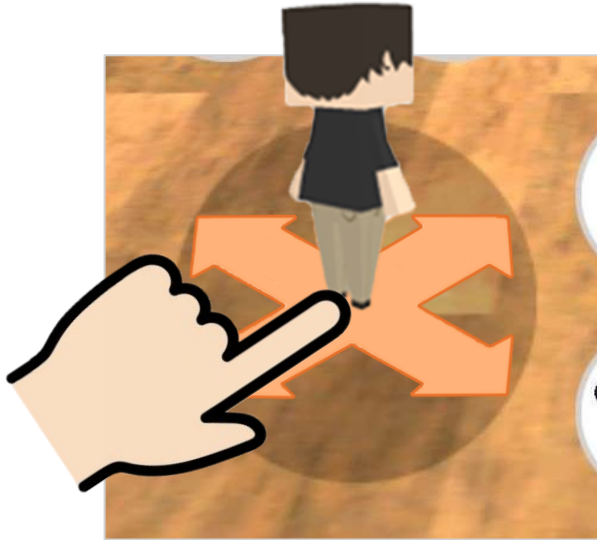

移動の基本 ~PCの場合~

前後左右

視点変更

ダッシュ&ジャンプ

移動の基本 ～スマホ/タブレットの場合～

前後左右

画面左下の「円」を
スワイプで移動

視点変更

円以外の部分を
スワイプで視点変更

エモート&ジャンプ

円周辺のアイコンを
タップでジャンプや
各種エモートが可能

ボイスチャット

各所にある「TALK」エリアに入ると、エリア内の人たちとボイスチャットが行えます。

名前に学部名を入れたら
同じ学部の人とつながれるかも？

テキストチャット

PCの人は右下の「吹き出しマーク」もしくは「Enterキー」
スマホ/タブレットの人は画面上部の「吹き出しマーク」を押すことで、テキストチャットを行えます。
※チャット内容は全体に公開されます。