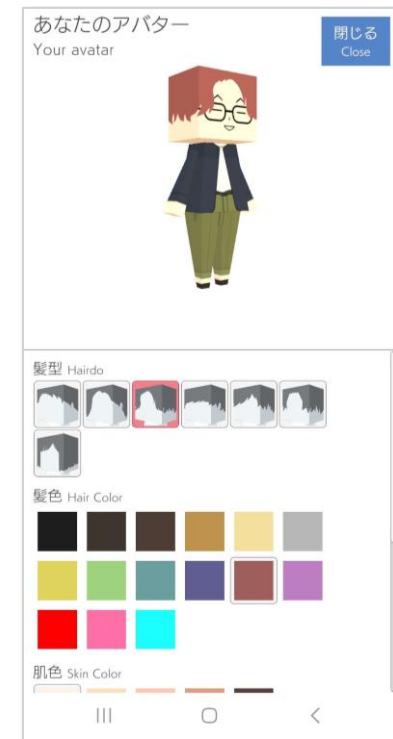

操作方法

🌟 操作チュートリアル

空間に入ると操作のチュートリアルが開始されます。

名前とアバターの変更 ～PCの場合～

マウスを右クリックするとメニューが表示されます。
メニューから表示名を変えたり、アバターを変更することができます。

マウスの右クリック  でメニュー表示

あなたの名前 Name
Your name

名前を入力

あなたのアバター Your avatar

閉じる
Close

髪型 Hairdo

髪色 Hair Color

名前とアバターの変更 ～スマホ/タブレットの場合～

画面左上にある「」をタップするとメニューが表示されます。
メニューから表示名を変えたり、アバターを変更することができます。

ニックネーム入力

アバターの変更

移動の基本 ~PCの場合~

前後左右

視点変更

ダッシュ&ジャンプ

移動の基本 ～スマホ/タブレットの場合～

前後左右

画面左下の「円」を
スワイプで移動

視点変更

円以外の部分を
スワイプで視点変更

エモート&ジャンプ

円周辺のアイコンを
タップでジャンプや
各種エモートが可能

ボイスチャット

各所にある「TALK」エリアに入ると、エリア内の人たちとボイスチャットが行えます。

名前に学部名を入れたら
同じ学部の人とつながれるかも？

テキストチャット

PCの人は右下の「吹き出しマーク」もしくは「Enterキー」
スマホ/タブレットの人は画面上部の「吹き出しマーク」を押すことで、テキストチャットを行えます。
※チャット内容は全体に公開されます。