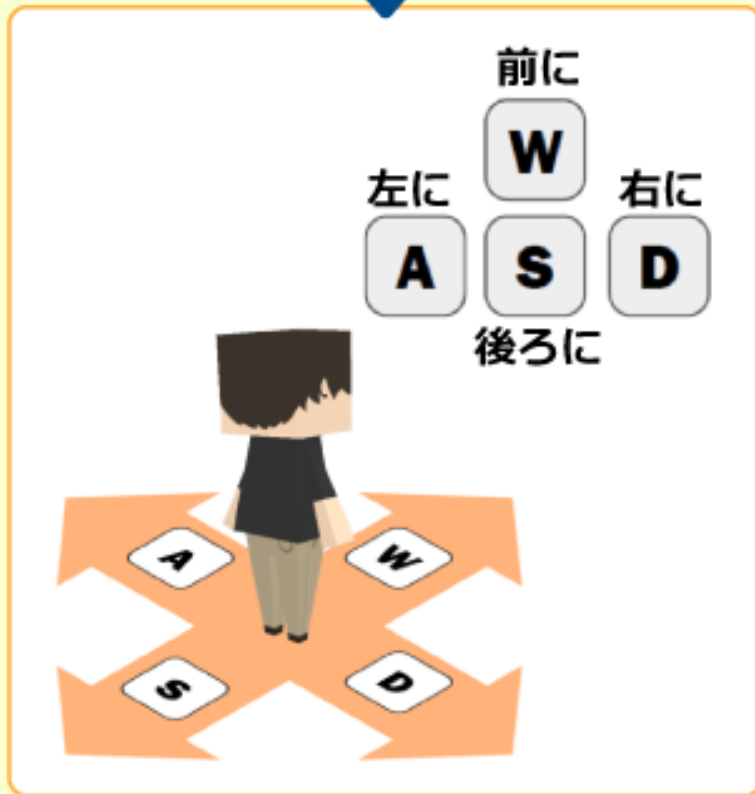

あなたのアバター Your avatar

閉じる
Close

髪型 Hairdo

髪色 Hair Color

名前とアバターの変更 ～スマホ/タブレットの場合～

画面左上にある「」をタップするとメニューが表示されます。
メニューから表示名を変えたり、アバターを変更することができます。

ニックネーム入力

アバターの変更

移動の基本 ~PCの場合~

前後左右

視点変更

ダッシュ&ジャンプ

移動の基本 ～スマホ/タブレットの場合～

前後左右

画面左下の「円」を
スワイプで移動

視点変更

円以外の部分を
スワイプで視点変更

エモート&ジャンプ

円周辺のアイコンを
タップでジャンプや
各種エモートが可能

ボイスチャット

各所にある「TALK」エリアに入ると、エリア内の人たちとボイスチャットが行えます。

名前に学部名を入れたら
同じ学部の人とつながれるかも？

テキストチャット

PCの人は右下の「吹き出しマーク」もしくは「Enterキー」
スマホ/タブレットの人は画面上部の「吹き出しマーク」を押すことで、テキストチャットを行えます。
※チャット内容は全体に公開されます。