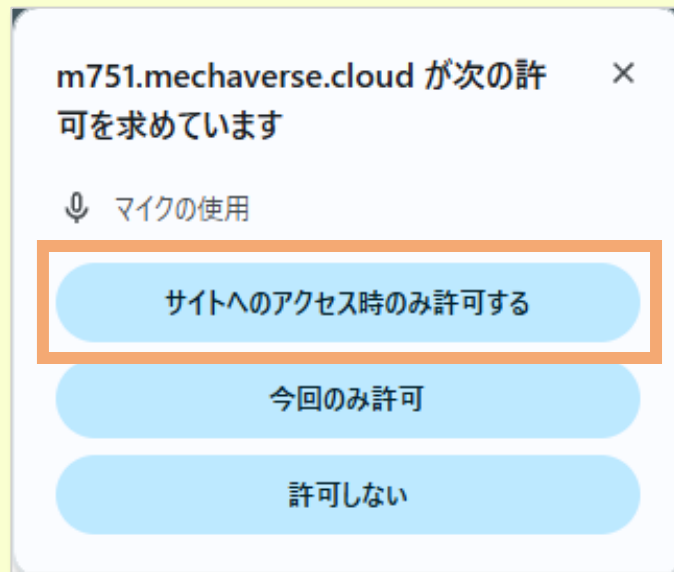

福岡大学

＼福岡大学メタバース入学式／
新入生スターターナビ2026
～操作手順～

～推奨環境～

【PC】

GoogleChrome最新版

【スマートフォン/タブレット】

GoogleChrome最新版

イベント参加方法

🌟 イベントページへアクセス

下記URLへアクセス、もしくはQRコードを読み込むことでイベント会場へ行くことができます。

<https://m801.mechaverse.cloud/fukudai2026/>

マイクの設定

🌟 マイクの使用を許可

マイクの許可設定がポップアップで表示されるので「許可」をクリックしてください。
表示されない場合、URLが記載された左横にあるアイコンから、マイク権限を許可してください。

操作方法

🌟 操作チュートリアル

空間に入ると操作のチュートリアルが開始されます。

名前とアバターの変更 ～PCの場合～

マウスを右クリックするとメニューが表示されます。
メニューから表示名を変えたり、アバターを変更することができます。

マウスの右クリック  でメニュー表示

あなたの名前 Name
Your name

名前を入力