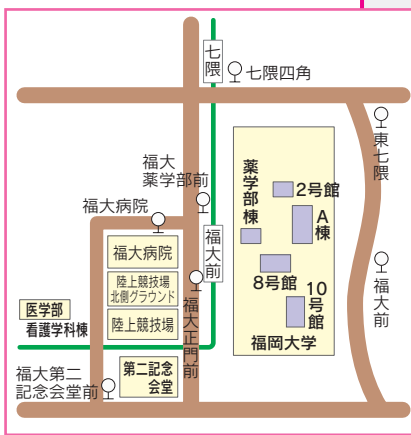

交通案内

父母懇談会 福岡会場(本学) (七隈キャンパス)

- 人文・法・経済・理……………A棟
- 商・商学部第二部……………2号館
- 工学部……………8号館・10号館・A棟
- 医学部(看護学科)……………医学部看護学科棟
- 薬学部……………薬学部棟
- スポーツ科学部……………第二記念会堂

地下鉄

(福岡空港から)〈空港線〉	
博多まで……………	5分
天神まで……………	11分
(天神南から)〈七隈線〉	
福大前まで……………	16分
(薬院から)	
福大前まで……………	13分

※天神～天神南乗りかえ所要時間
約7～8分(550m)

タクシー等

福岡空港から(都市高速利用)……………	19分
太宰府ICから(都市高速利用)……………	14分
博多駅から……………	40分
天神から……………	30分
福岡空港から……………	50分
西新から……………	20分

※福大トンネルに入りますと、福岡大学を通過しますのでご注意ください。

バス

のりば	のりば番号	行先番号	降車バス停	通常所要時間	
博多駅周辺	博多バスターミナル	12	福大前	45分	
		114	福大薬学部前	40分	
	博多駅前	B・C・D	16	福大前	40分
		①	福大正門前	30分	
天神周辺	天神協和ビル前	12	福大前	30分	
		①	福大正門前	25分	
	警固神社・三越前	—	114	福大薬学部前	30分
薬院周辺	薬院駅前	16	福大前	30分	
		①	福大正門前	20分	
西新周辺	脇山口	—	95	福大薬学部前	25分
大橋駅周辺	西鉄大橋駅	外環1番	福大正門前	50分	
		①	福大正門前	35分	

● 医学部看護学科の会場(医学部看護学科棟)は、行先番号⑨⑩⑪ご利用の場合、「福大病院」で下車されると便利です。

● スポーツ科学部の会場(第二記念会堂)は、行先番号⑨⑩⑪ご利用の場合、「福大第二記念会堂前」で下車されると便利です。

※所要時間は、地下鉄を除いて時間帯により交通混雑が予想されますので目安としてください。

※①はエコライナーの略です。エコライナーとは停車バス停の少ない快速系統バスの名称です。

※のりば番号と行先番号は異なります。また、行先番号が同じでも行先(経由地)が確認してください。