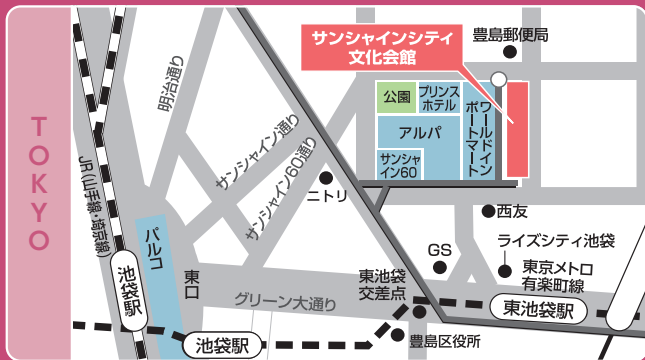

さい だい き ぼ
最大規模

STUDY in JAPAN

JASSO主催 2026年度 外国人学生のための

進学説明会

日本への進学を考える外国人学生が、学校選びや進路について直接相談できる、日本最大規模の進学説明会です。進路に迷っている方も、進学に役立つ情報を得られる機会として、ぜひご参加ください。

入場無料

事前登録

東京 7.1 10:00
WED 水 16:00

126 機関が参加！ ▶大学106大学 ▶高等専門学校1機関 ▶専門学校19校

大阪 7.9 10:00
THU 木 16:00

81 機関が参加！ ▶大学67大学 ▶高等専門学校1機関 ▶専門学校13校

会場 池袋・サンシャインシティ 文化会館 2F展示ホールD

アクセス

- JR・東京メトロ・西武線・東武線「池袋駅(東口)」から徒歩8分
- 東京メトロ有楽町線「東池袋駅(6・7番出口)」から徒歩3分

会場 大阪マーチャングイズ・マートビル (OMMビル) A・Bホール

アクセス

- Osaka Metro 谷町線「天満橋駅(北改札口)」、京阪電車「天満橋駅(東口)」からOMM地下2階に連絡

イベント内容

- 大学・短大・高等専門学校・専門学校個別相談 ● 進路・在留資格など総合相談 ● TOEFL® 相談
- テーマ別セミナー ● 書籍販売 ● 日本留学試験(EJU)相談 ● 資料配布コーナー

セミナー内容

- 専門学校への進学について ● 英語の検定試験について
- 大学院進学のための概要説明 ● 卒業後の進路としての就職活動について