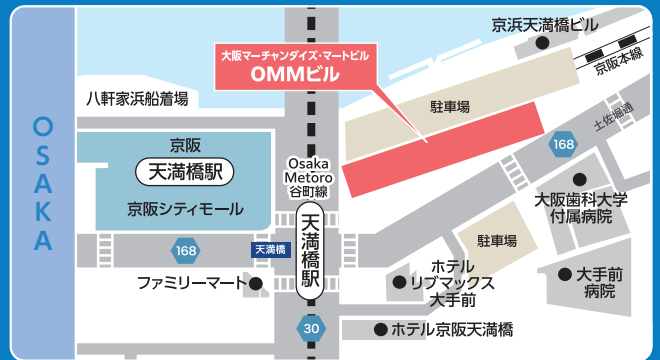

さい だい き ぼ
最大規模

STUDY in JAPAN

JASSO主催 2026年度 外国人学生のための

進学説明会

日本への進学を考える外国人学生が、学校選びや進路について直接相談できる、日本最大規模の進学説明会です。進路に迷っている方も、進学に役立つ情報を得られる機会として、ぜひご参加ください。

入場無料

事前登録

東京 7.1 10:00
WED 水 16:00

126 機関が参加！ ▶大学106大学 ▶高等専門学校1機関 ▶専門学校19校

大阪 7.9 10:00
THU 木 16:00

81 機関が参加！ ▶大学67大学 ▶高等専門学校1機関 ▶専門学校13校

会場 池袋・サンシャインシティ 文化会館 2F展示ホールD

アクセス

- JR・東京メトロ・西武線・東武線「池袋駅(東口)」から徒歩8分
- 東京メトロ有楽町線「東池袋駅(6・7番出口)」から徒歩3分

会場 大阪マーチャングイズ・マートビル (OMMビル) A・Bホール

アクセス

- Osaka Metro 谷町線「天満橋駅(北改札口)」、京阪電車「天満橋駅(東口)」からOMM地下2階に連絡

イベント内容

- 大学・短大・高等専門学校・専門学校個別相談 ● 進路・在留資格など総合相談 ● TOEFL® 相談
- テーマ別セミナー ● 書籍販売 ● 日本留学試験(EJU)相談 ● 資料配布コーナー

セミナー内容

- 専門学校への進学について ● 英語の検定試験について
- 大学院進学のための概要説明 ● 卒業後の進路としての就職活動について