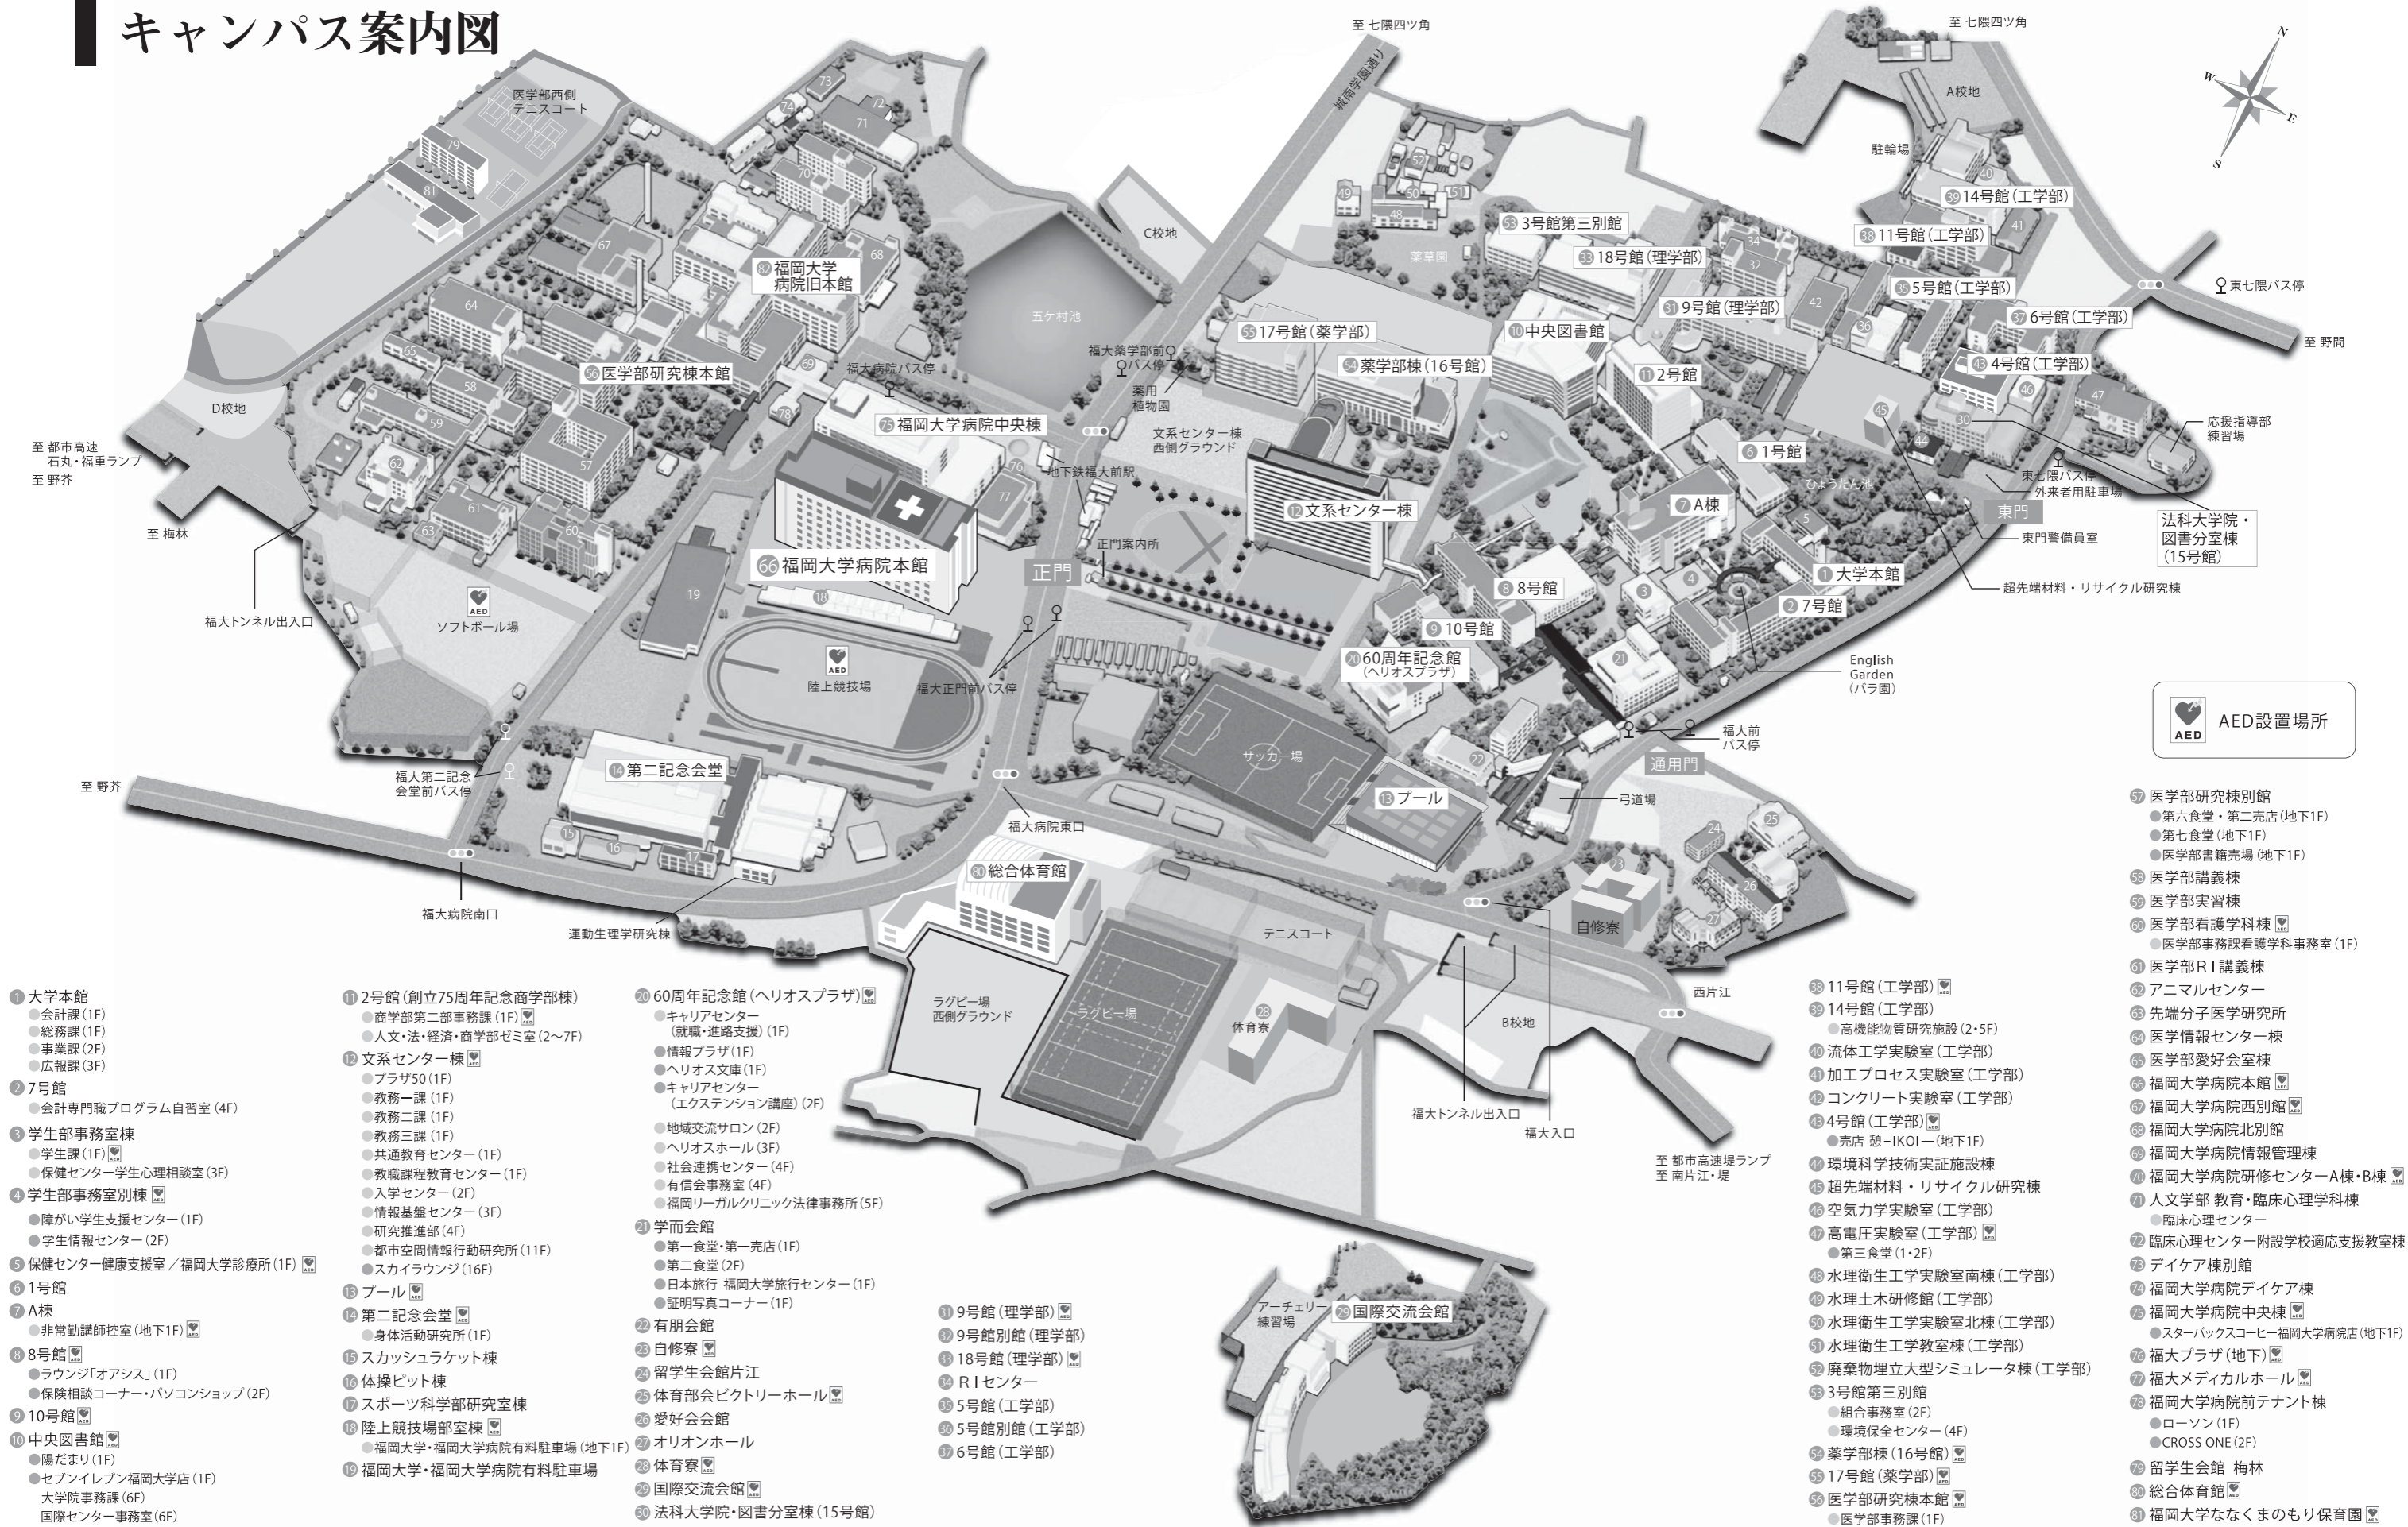

IV

キャンパス案内図

- キャンパス案内図

キャンパス案内図

- 1 大学本館
 - 会計課 (1F)
 - 総務課 (1F)
 - 事業課 (2F)
 - 広報課 (3F)
- 2 7号館
 - 会計専門職プログラム自習室 (4F)
- 3 学生部事務室棟
 - 学生課 (1F)
 - 保健センター学生心理相談室 (3F)
- 4 学生部事務室別棟
 - 障がい学生支援センター (1F)
 - 学生情報センター (2F)
- 5 保健センター健康支援室／福岡大学診療所 (1F)
- 6 1号館
- 7 A棟
 - 非常勤講師控室 (地下1F)
- 8 8号館
 - ラウンジ「オアシス」(1F)
 - 保険相談コーナー・パソコンショップ (2F)
- 9 10号館
- 10 中央図書館
 - 陽だまり (1F)
 - センイレブ福岡大学店 (1F)
 - 大学院事務課 (6F)
 - 国際センター事務室 (6F)

- 11 2号館 (創立75周年記念商学部棟)
 - 商学部第二事務課 (1F)
 - 人文・法・経済・商学部ゼミ室 (2~7F)
- 12 文系センター棟
 - プラザ50 (1F)
 - 教務一課 (1F)
 - 教務二課 (1F)
 - 教務三課 (1F)
 - 共通教育センター (1F)
 - 教職課程教育センター (1F)
 - 入学センター (2F)
 - 情報基盤センター (3F)
 - 研究推進部 (4F)
 - 都市空間情報行動研究所 (11F)
 - スカイラウンジ (16F)
- 13 プール
- 14 第二記念会堂
 - 身体活動研究所 (1F)
- 15 スカッシュラケット棟
- 16 体操ピット棟
- 17 スポーツ科学部研究室棟
- 18 陸上競技場部室棟
 - 福岡大学・福岡大学病院有料駐車場 (地下1F)
- 19 福岡大学・福岡大学病院有料駐車場