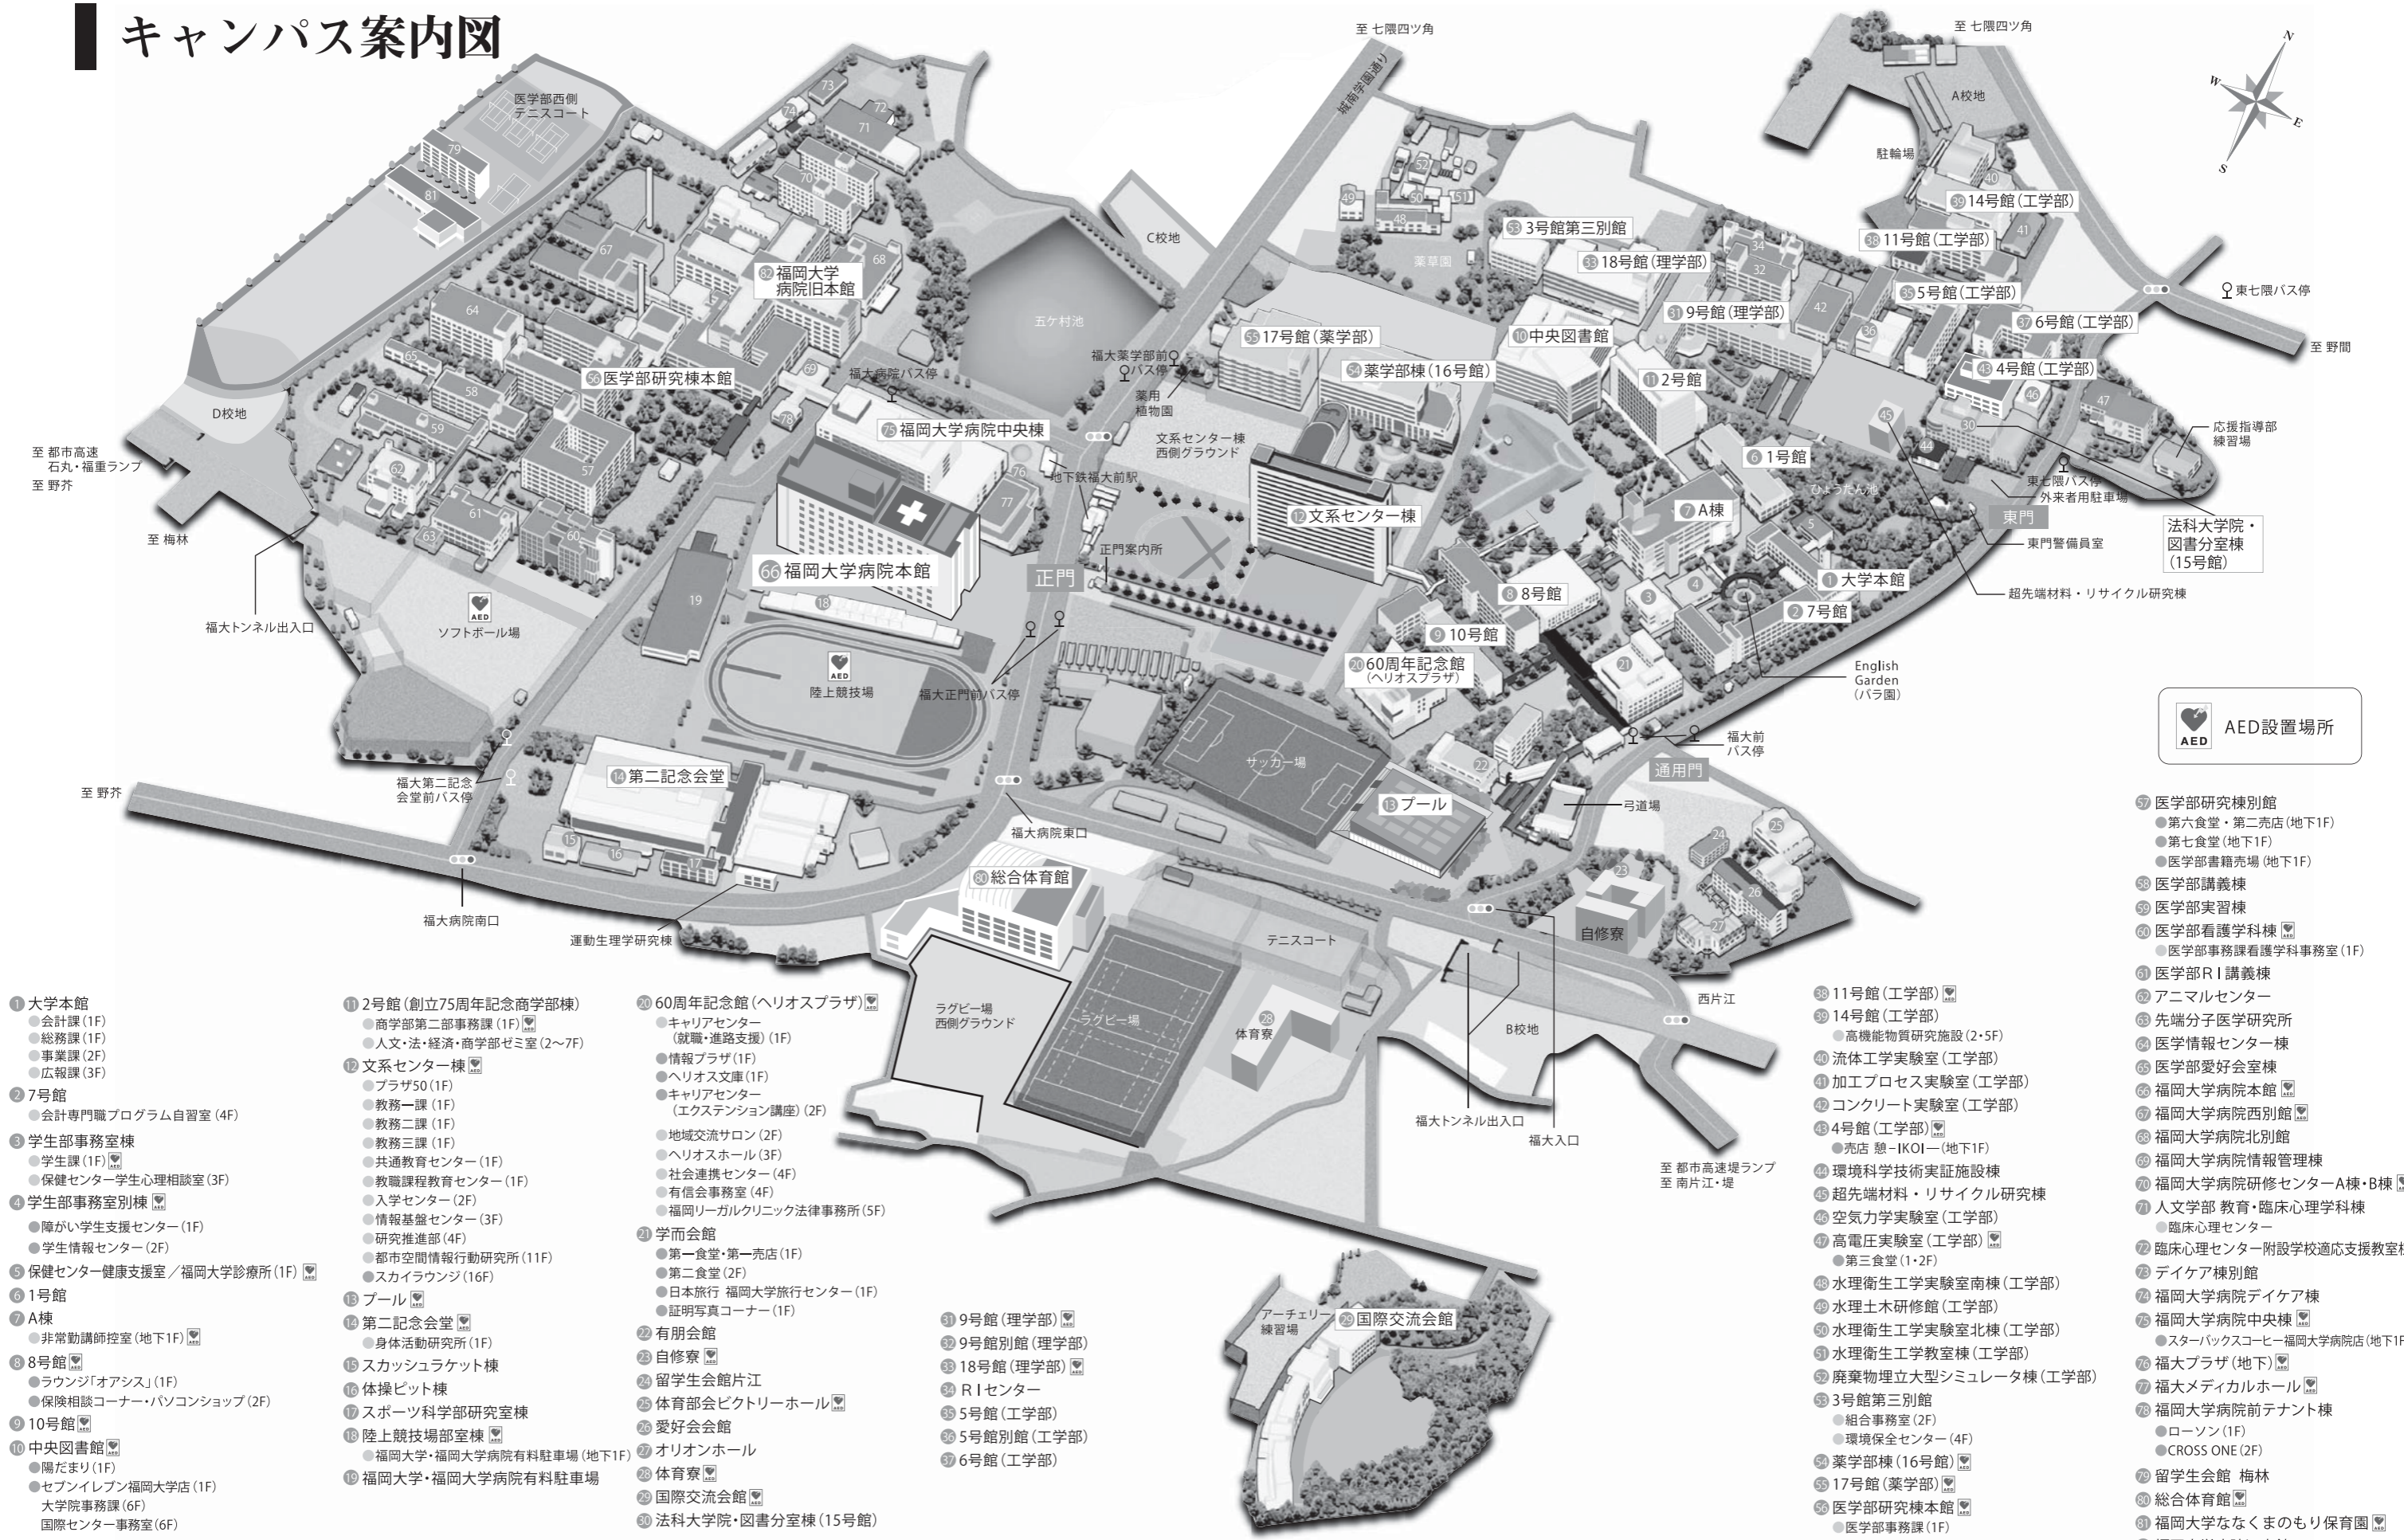

## キャンパス案内図

---

- キャンパス案内図

# キャンパス案内図

- 1 大学本館
  - 会計課 (1F)
  - 総務課 (1F)
  - 事業課 (2F)
  - 広報課 (3F)
- 2 7号館
  - 会計専門職プログラム自習室 (4F)
- 3 学生部事務室棟
  - 学生課 (1F)
  - 保健センター学生心理相談室 (3F)
- 4 学生部事務室別棟
  - 障がい学生支援センター (1F)
  - 学生情報センター (2F)
- 5 保健センター健康支援室 / 福岡大学診療所 (1F)
- 6 1号館
- 7 A棟
  - 非常勤講師控室 (地下1F)
- 8 8号館
  - ラウンジ「オアシス」 (1F)
  - 保険相談コーナー・パソコンショップ (2F)
- 9 10号館
- 10 中央図書館
  - 陽だまり (1F)
  - センイレブ福岡大学店 (1F)
  - 大学院事務課 (6F)
  - 国際センター事務室 (6F)