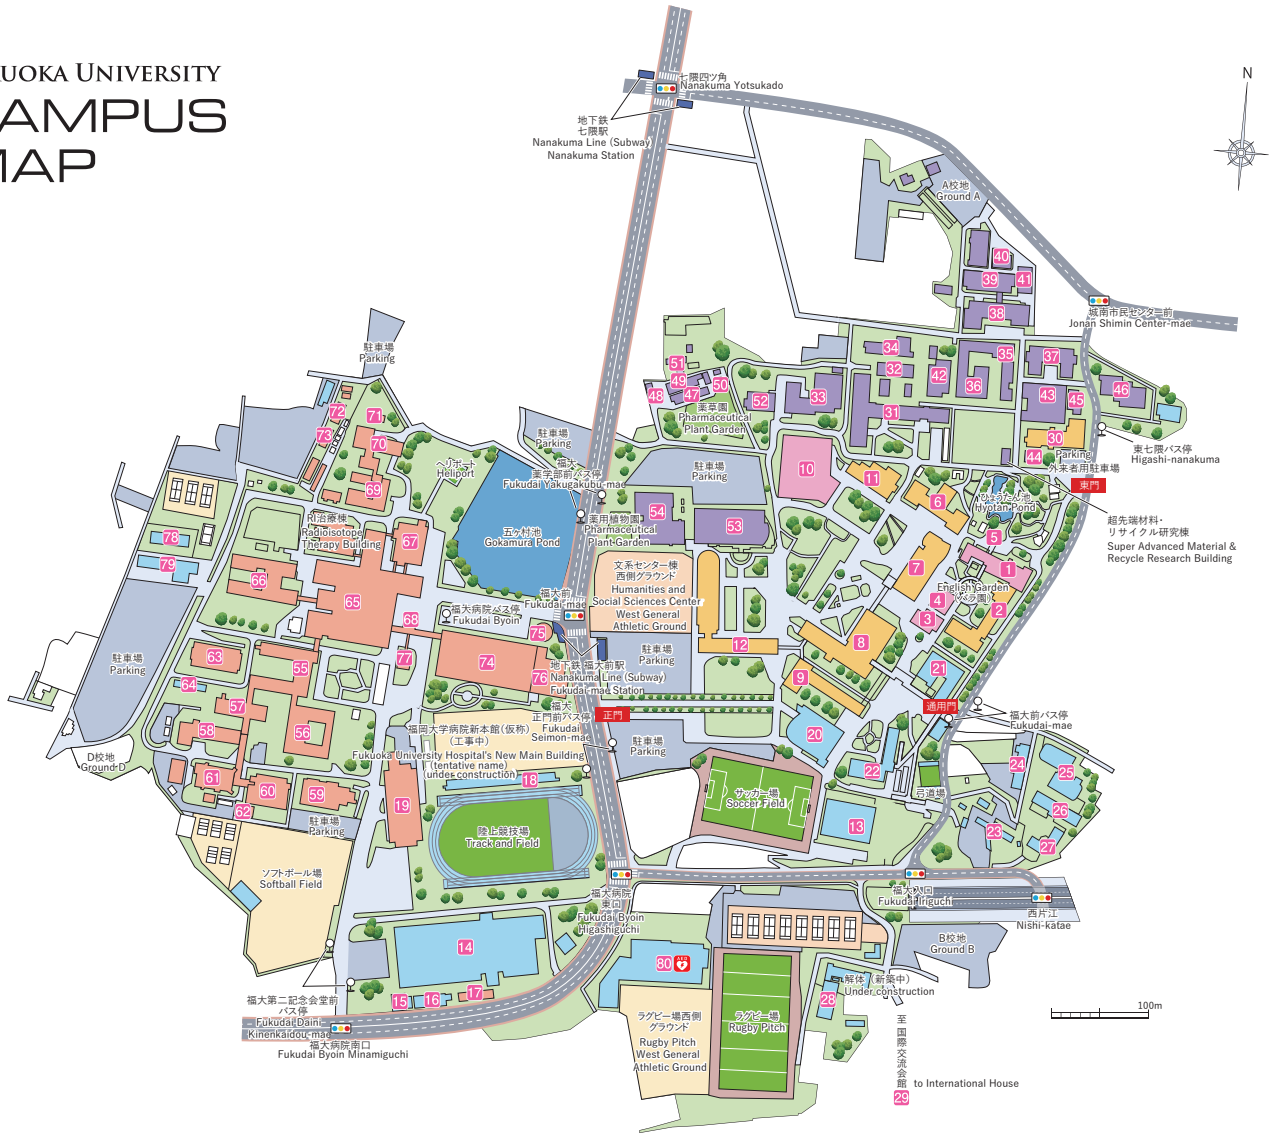

FUKUOKA UNIVERSITY CAMPUS MAP

- 1 大学本館
Administration Building
- 2 7号館
Classroom Building 7
- 3 学生部事務室棟
Student Affairs Building
- 4 キャリアセンター事務室
(エクステンション 講座) (1F)
Career Center
- 5 健康管理センター/
福岡大学診療所 (1F)
Health Care Center
Fukuoka University Clinic (1st floor)
- 6 1号館
Classroom Building 1
- 7 A棟
A-Building
- 8 8号館
Classroom Building 8
- 9 10号館
Classroom Building 10
- 10 中央図書館
Central library
- 11 2号館
Classroom Building 2
- 12 文系センター棟
Humanities and Social Sciences Center
- 13 プール
Pool
- 14 第二記念会堂
Second Memorial Gymnasium
- 15 スカッシュラケット棟
Squash and Racquetball Building
- 16 体操ピット棟
Gymnastics Building
- 17 スポーツ科学部研究室棟
Faculty of Sports and Health Science
Research Building
- 18 陸上競技場部室棟
Track and Field Clubhouse

- 19 福岡大学・福岡大学病院有料駐車場
Fukuoka University Hospital
Pay Parking
- 20 60周年記念館 (ヘリオスプラザ)
60th Anniversary Memorial Hall
(Helios Plaza)
- 21 学友会館
Gakujii Hall
- 22 有朋会館
Yuho Hall
- 23 自修寮 (工事中)
Dormitory (under construction)
- 24 留学生会館片江
Katae International Student House
- 25 体育部会ビクトリーホール
Victory Hall (Student Clubhouse)
- 26 愛好会会館
Aikokai Hall (Student Clubhouse)
- 27 オリオンホール
Orion Hall (Student Clubhouse)
- 28 体育寮 (工事中)
Sports Students Dormitory
(under construction)
- 29 国際交流会館
International House
- 30 法科大学院・図書分室棟 [15号館]
Institute for Legal Practice
and Faculty of Engineering Li-
brary Building (Building 15)
- 31 9号館 (理学部)
Building 9 (Faculty of Science)
- 32 9号館別館 (理学部)
Building 9 Annex (Faculty of Science)
- 33 18号館 (理学部)
Building 18 (Faculty of Science)
- 34 RI センター
Radioisotope Center
- 35 5号館 (工学部)
Building 5 (Faculty of Engineering)
- 36 5号館別館 (工学部)
Building 5 Annex (Faculty of
Engineering)