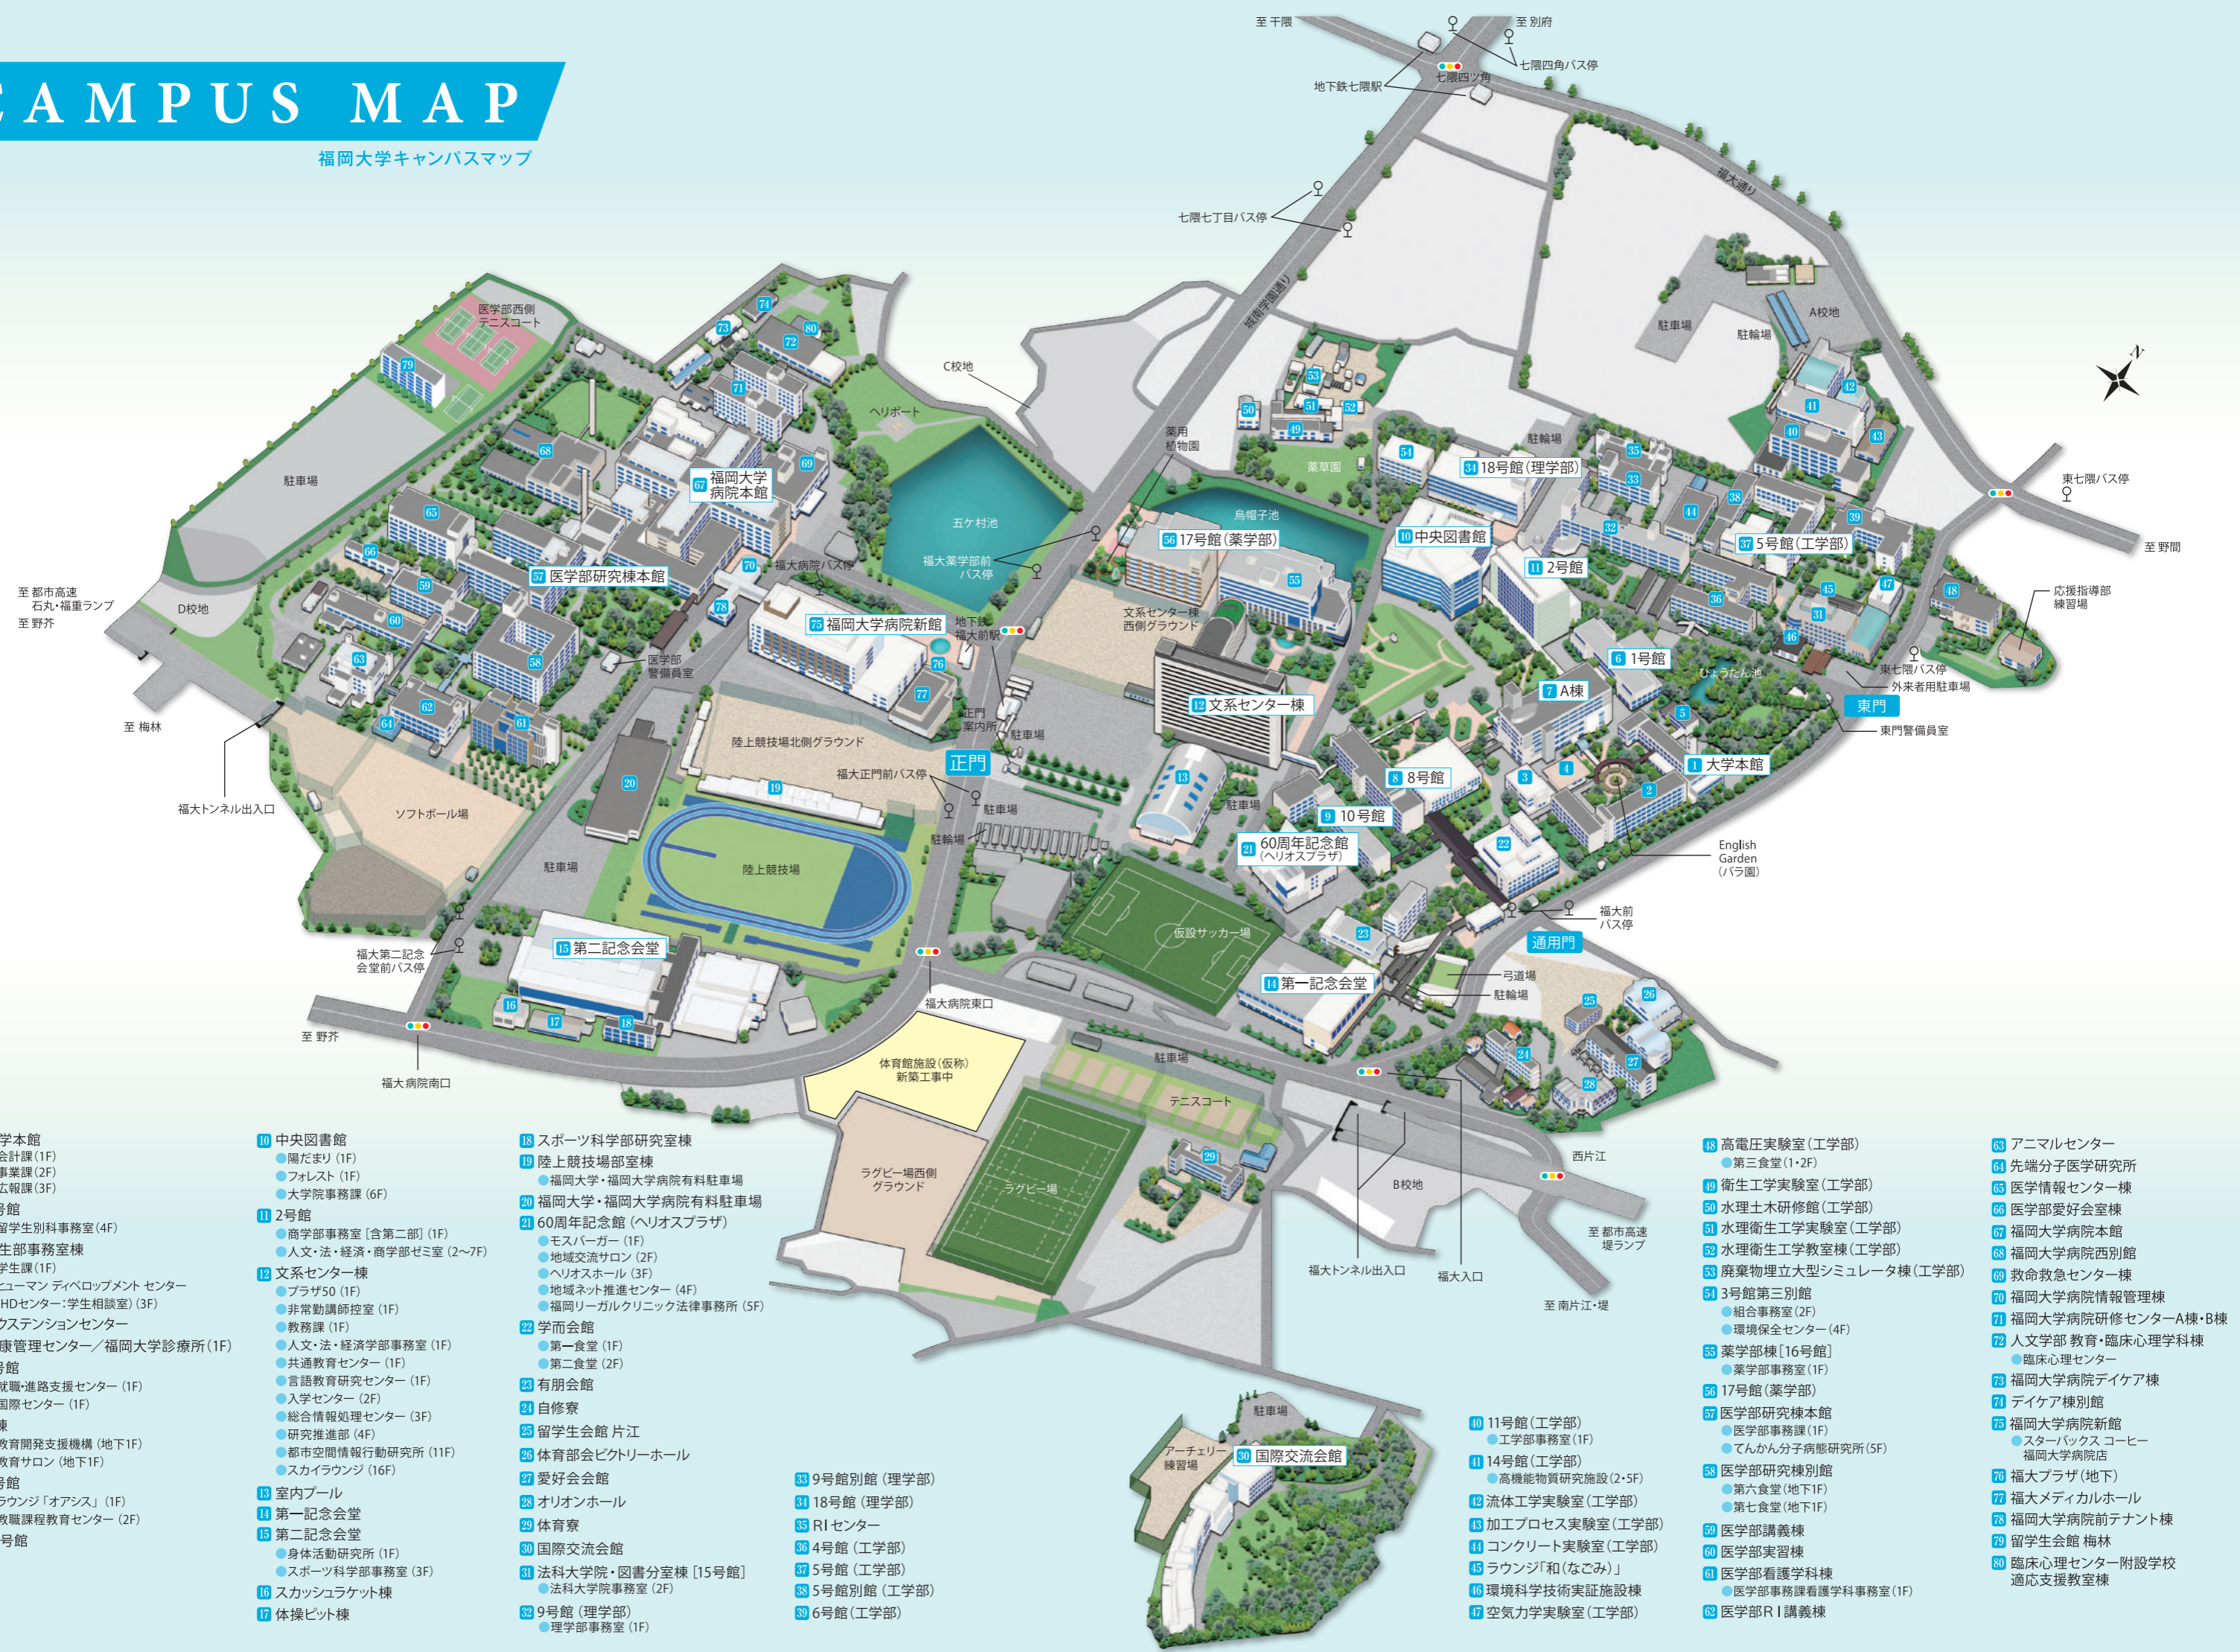

CAMPUS MAP

福岡大学キャンパスマップ

- 1 大学本館**
 - 会計課 (1F)
 - 事業課 (2F)
 - 広報課 (3F)
- 2 7号館**
 - 留学生別科事務室 (4F)
- 3 学生部事務室棟**
 - 学生課 (1F)
 - ヒューマン・ディベロップメントセンター (HDセンター: 学生相談室) (3F)
- 4 エクステンションセンター**
- 5 健康管理センター/福岡大学診療所 (1F)**
- 6 1号館**
 - 就職・進路支援センター (1F)
 - 国際センター (1F)
- 7 A棟**
 - 教育開発支援機構 (地下1F)
 - 教育サロン (地下1F)
- 8 8号館**
 - ラウンジ「オアシス」 (1F)
 - 教職課程教育センター (2F)
- 9 10号館**

- 10 中央図書館**
 - 陽だまり (1F)
 - フォレスト (1F)
 - 大学院事務課 (6F)
- 11 2号館**
 - 商学部事務室 [含第二部] (1F)
 - 人文・法・経済・商学部ゼミ室 (2~7F)
- 12 文系センター棟**
 - プラザ50 (1F)
 - 地域交流サロン (2F)
 - ヘリオスホール (3F)
 - 地域ネット推進センター (4F)
 - 福岡リーガルクリニック法律事務所 (5F)
- 13 室内プール**
- 14 第一記念会堂**
- 15 第二記念会堂**
 - 身体活動研究所 (1F)
 - スポーツ科学部事務室 (3F)
- 16 スカッシュコート棟**
- 17 体操ピット棟**

- 18 スポーツ科学部研究室棟**
- 19 陸上競技場部室棟**
 - 福岡大学・福岡大学病院有料駐車場
- 20 福岡大学・福岡大学病院有料駐車場**
- 21 60周年記念館 (ヘリオスプラザ)**
 - モスバーガー (1F)
 - 地域交流サロン (2F)
 - ヘリオスホール (3F)
 - 地域ネット推進センター (4F)
 - 福岡リーガルクリニック法律事務所 (5F)
- 22 学而会館**
 - 第一食堂 (1F)
 - 第二食堂 (2F)
- 23 有朋会館**
- 24 自修寮**
- 25 留学生会館 片江**
- 26 体育会会館 ビクトリーホール**
- 27 愛好会会館**
- 28 オリオンホール**
- 29 体育寮**
- 30 国際交流会館**
- 31 法科大学院・図書分室棟 [15号館]**
 - 法科大学院事務室 (2F)
- 32 9号館 (理学部)**
 - 理学部事務室 (1F)