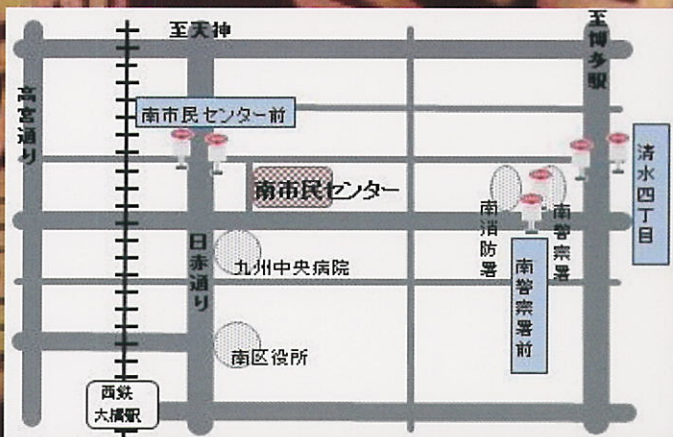

日時 9月10日(土)

開場 14:30

開演 15:00

チケット料金 500円

(当日に入場券販売有)

場所 南市民センター

(西鉄大橋駅より、徒歩約15分)

連絡先: