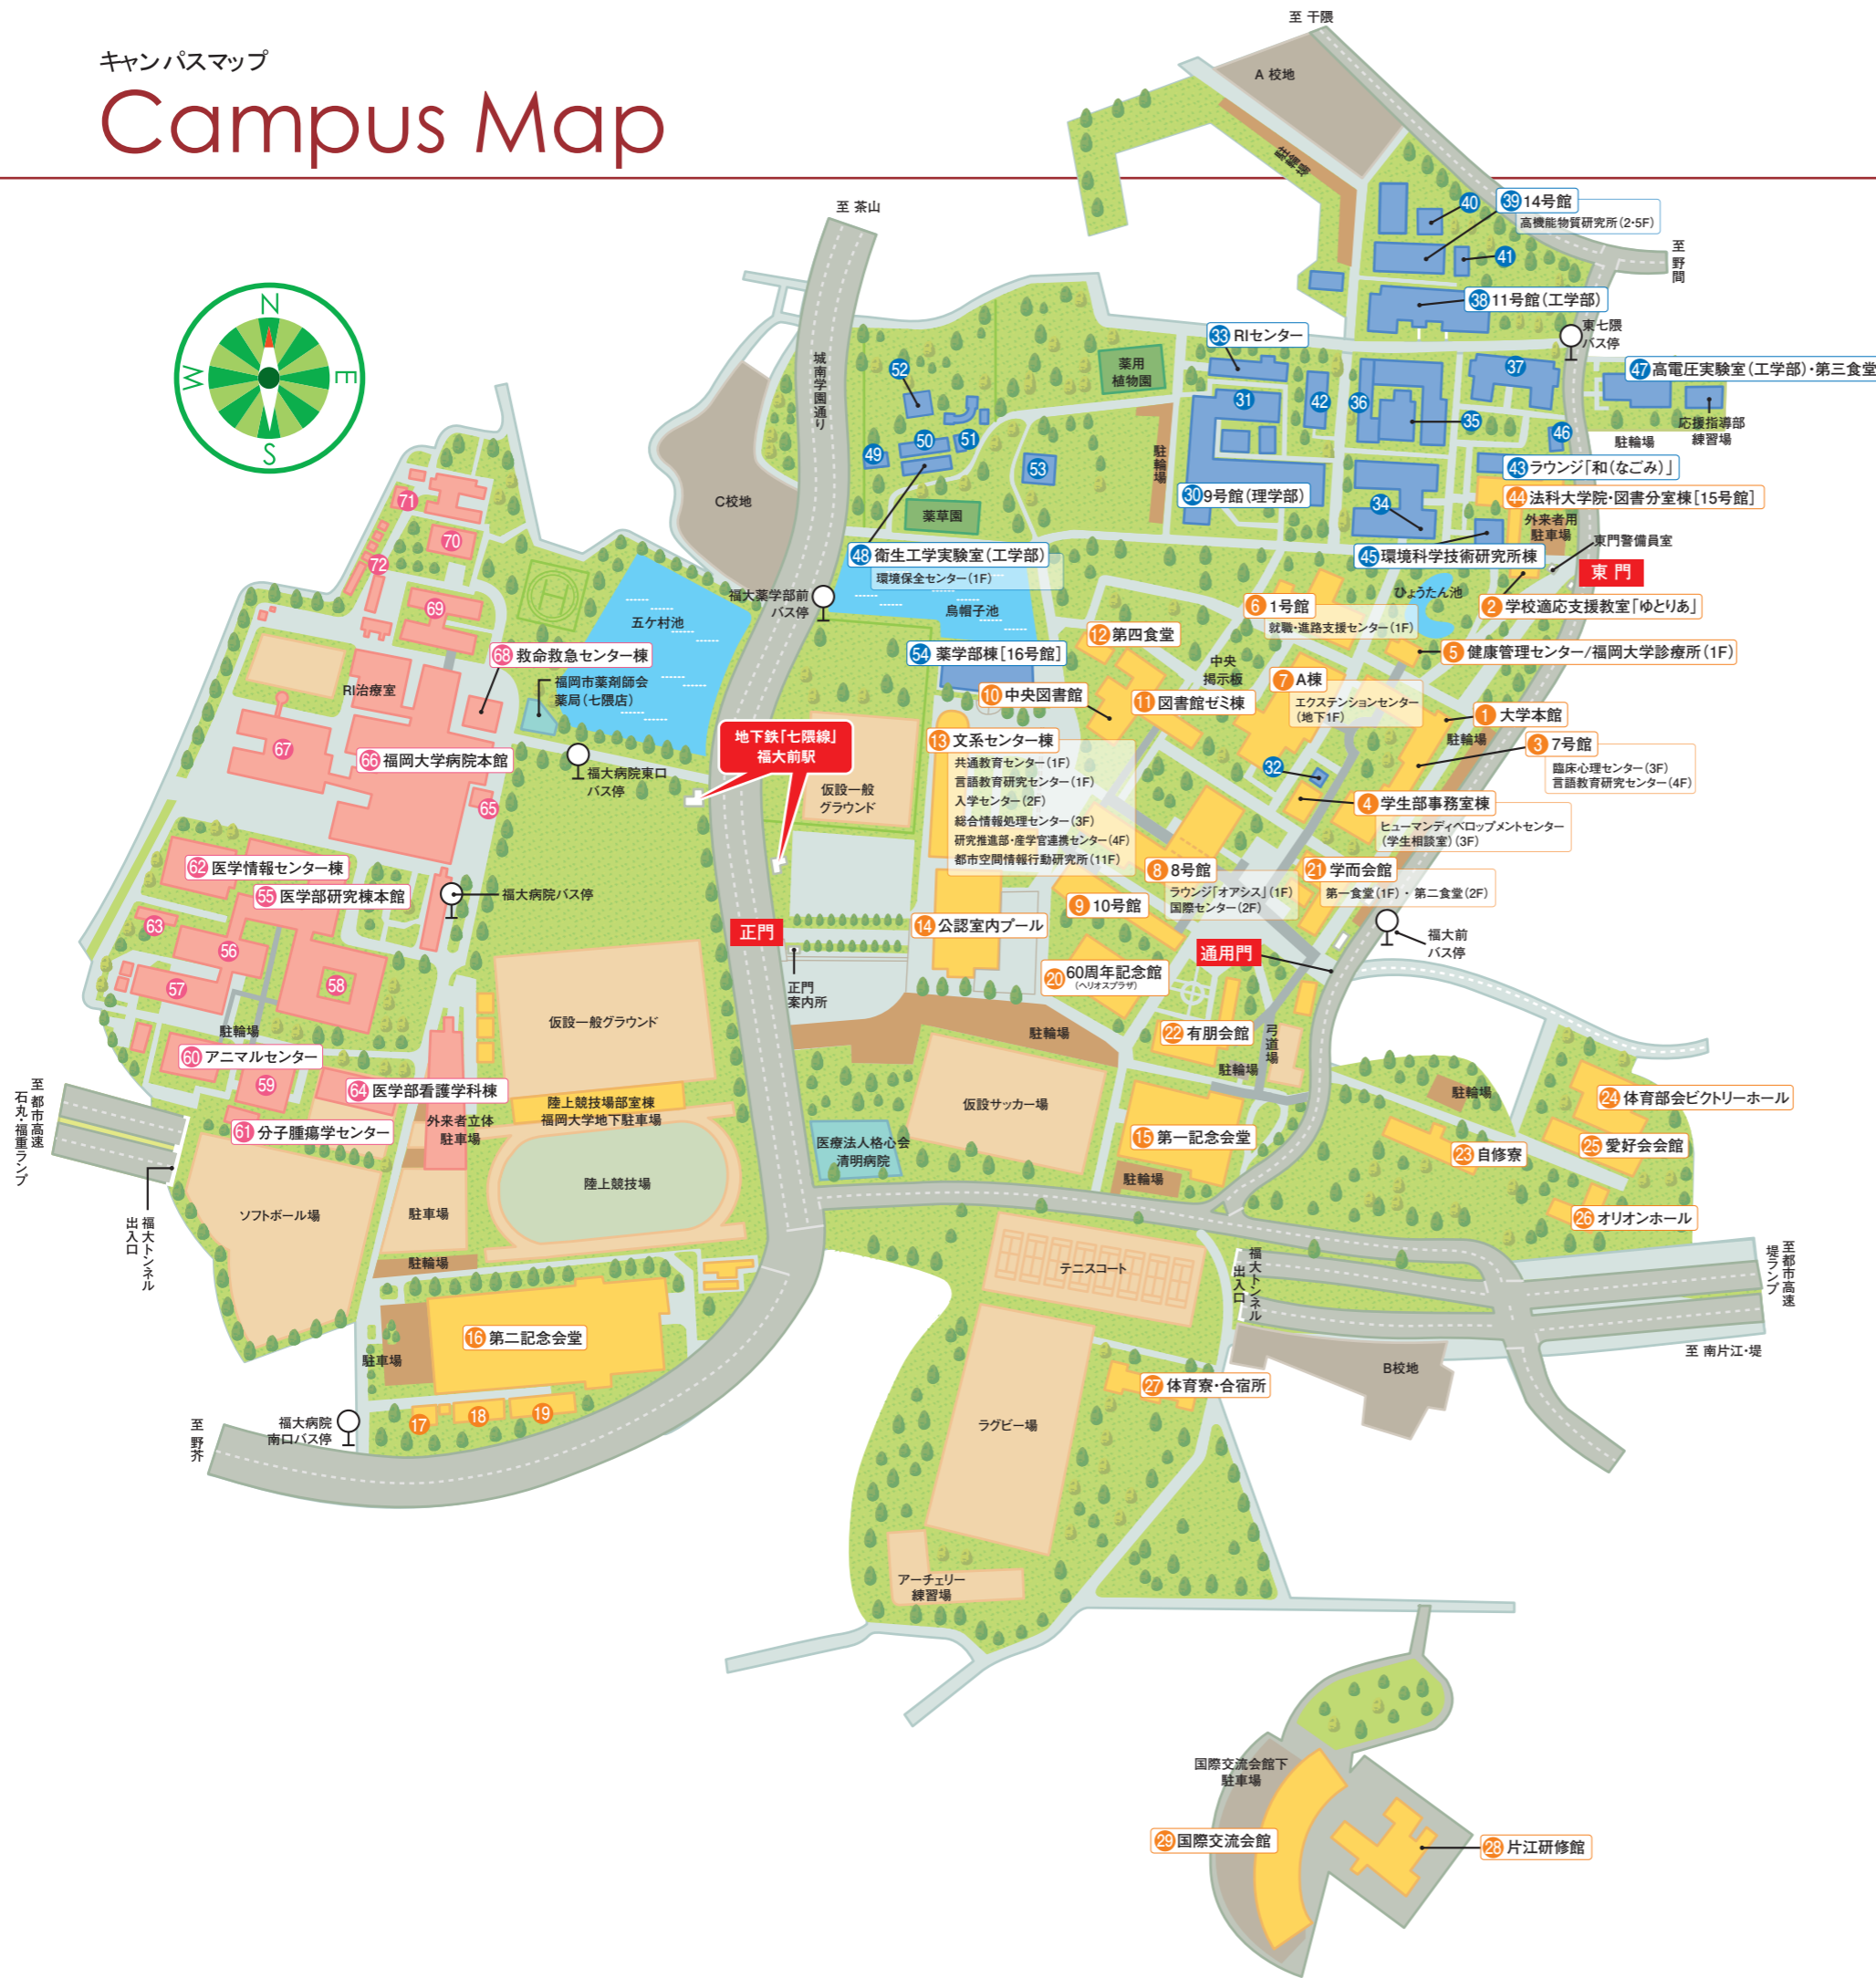

# Campus Map

- ① 大学本館
  - 会計課(1F) ● 事業課(2F)
- ② 学校適応支援教室「ゆとりあ」
- ③ 7号館
  - 臨床心理センター(3F)
  - 言語教育研究センター(4F)
- ④ 学生部事務室棟
  - 学生課(1F)
  - ヒューマン・ディベロップメントセンター
  - (学生相談室)(3F)
- ⑤ 健康管理センター/福岡大学診療所(1F)
- ⑥ 1号館
  - 就職・進路支援センター(1F)
- ⑦ A棟
  - 商学部事務室[含む第二部](地下1F)
  - エクステンションセンター(地下1F)
- ⑧ 8号館
  - ラウンジ「オアシス」(1F)
  - 国際センター(2F)
- ⑨ 10号館
- ⑩ 中央図書館
- ⑪ 図書館ゼミ棟
  - 大学院事務課(3F)
- ⑫ 第四食堂
- ⑬ 文系センター棟
  - プラザ50(1F)
  - 非常勤講師控室(1F)
  - 教務課、人文・法・経済学部事務室(1F)
  - 共通教育センター(1F)
  - 言語教育研究センター(1F)
  - 入学センター(2F)
  - 総合情報処理センター(3F)
  - 研究推進部・産学官連携センター(4F)
  - 都市空間情報行動研究所(11F)
- ⑭ 公認室内プール
- ⑮ 第一記念会堂
- ⑯ 第二記念会堂
  - スポーツ科学部事務室(3F)
- ⑰ スカッシュラケット棟
- ⑱ 体操ピット棟
- ⑲ スポーツ科学部研究室棟
- ⑳ 60周年記念館(ハリオスプラザ)
- ㉑ 学而会館
  - 第一食堂(1F) ● 第二食堂(2F)
- ㉒ 有朋会館
- ㉓ 自修寮
- ㉔ 体育部会ビクトリーホール
- ㉕ 愛好会会館
- ㉖ オリオンホール
- ㉗ 体育寮・合宿所
- ㉘ 片江研修館
- ㉙ 国際交流会館
- ㉚ 片江研修館
- ㉛ 国際交流会館
- ㉜ 国際交流会館
- ㉝ 国際交流会館
- ㉞ 国際交流会館
- ㉟ 国際交流会館
- ㊱ 国際交流会館
- ㊲ 国際交流会館
- ㊳ 国際交流会館
- ㊴ 国際交流会館
- ㊵ 国際交流会館
- ㊶ 国際交流会館
- ㊷ 国際交流会館
- ㊸ 国際交流会館
- ㊹ 国際交流会館
- ㊺ 国際交流会館
- ㊻ 国際交流会館
- ㊼ 国際交流会館
- ㊽ 国際交流会館
- ㊾ 国際交流会館
- ㊿ 国際交流会館
- ① 9号館(理学部)
  - 理学部事務室(1F)
- ② 9号館別館(理学部)
- ③ 理学部別館(理学部)
- ④ RIセンター
- ⑤ 4号館(工学部)
- ⑥ 5号館(工学部)
- ⑦ 5号館別館(工学部)
- ⑧ 6号館(工学部)
- ⑨ 11号館(工学部)
  - 工学部事務室(1F)
- ⑩ 14号館
  - 高機能物質研究所(2・5F)
- ⑪ 流体力学実験室(工学部)
- ⑫ 第2材料力学実験室(工学部)
- ⑬ コンクリート実験室(工学部)
- ⑭ ラウンジ「和(なごみ)」
- ⑮ 法科大学院・図書分室棟[15号館]
- ⑯ 環境科学技術研究所棟
- ⑰ 空気力学実験室(工学部)
- ⑱ 高電圧実験室(工学部)・第三食堂
- ⑲ 衛生工学実験室(工学部)
  - 環境保全センター(1F)
- ⑳ 水理土木研修館(工学部)
- ㉑ 水理衛生工学実験室(工学部)
- ㉒ 水理衛生工学教室棟(工学部)
- ㉓ 廃棄物埋立大型シミュレータ棟
- ㉔ 3号館第三別館(理・薬学部)
- ㉕ 薬学部棟 [16号館]
  - 薬学部事務室(1F)
- ㉖ 医学部研究棟本館
  - 医学部事務課(1F)
- ㉗ 医学部講義棟
- ㉘ 医学部実習棟
- ㉙ 医学部研究棟別館
- ㉚ 医学部RI講義棟
- ㉛ アニマルセンター
- ㉜ 分子腫瘍学センター
- ㉝ 医学情報センター棟
- ㉞ 医学部愛好会室棟
- ㉟ 医学部看護学科棟
- ㊱ 福岡大学病院情報管理棟
- ㊲ 福岡大学病院本館
- ㊳ 福岡大学病院西別館
- ㊴ 救命救急センター棟
- ㊵ 福岡大学病院研修センターA棟・B棟
- ㊶ 人文学部 教育・臨床心理学科、附属看護専門学校
- ㊷ 在宅看護実習棟
- ㊸ 福岡大学病院デイケア棟