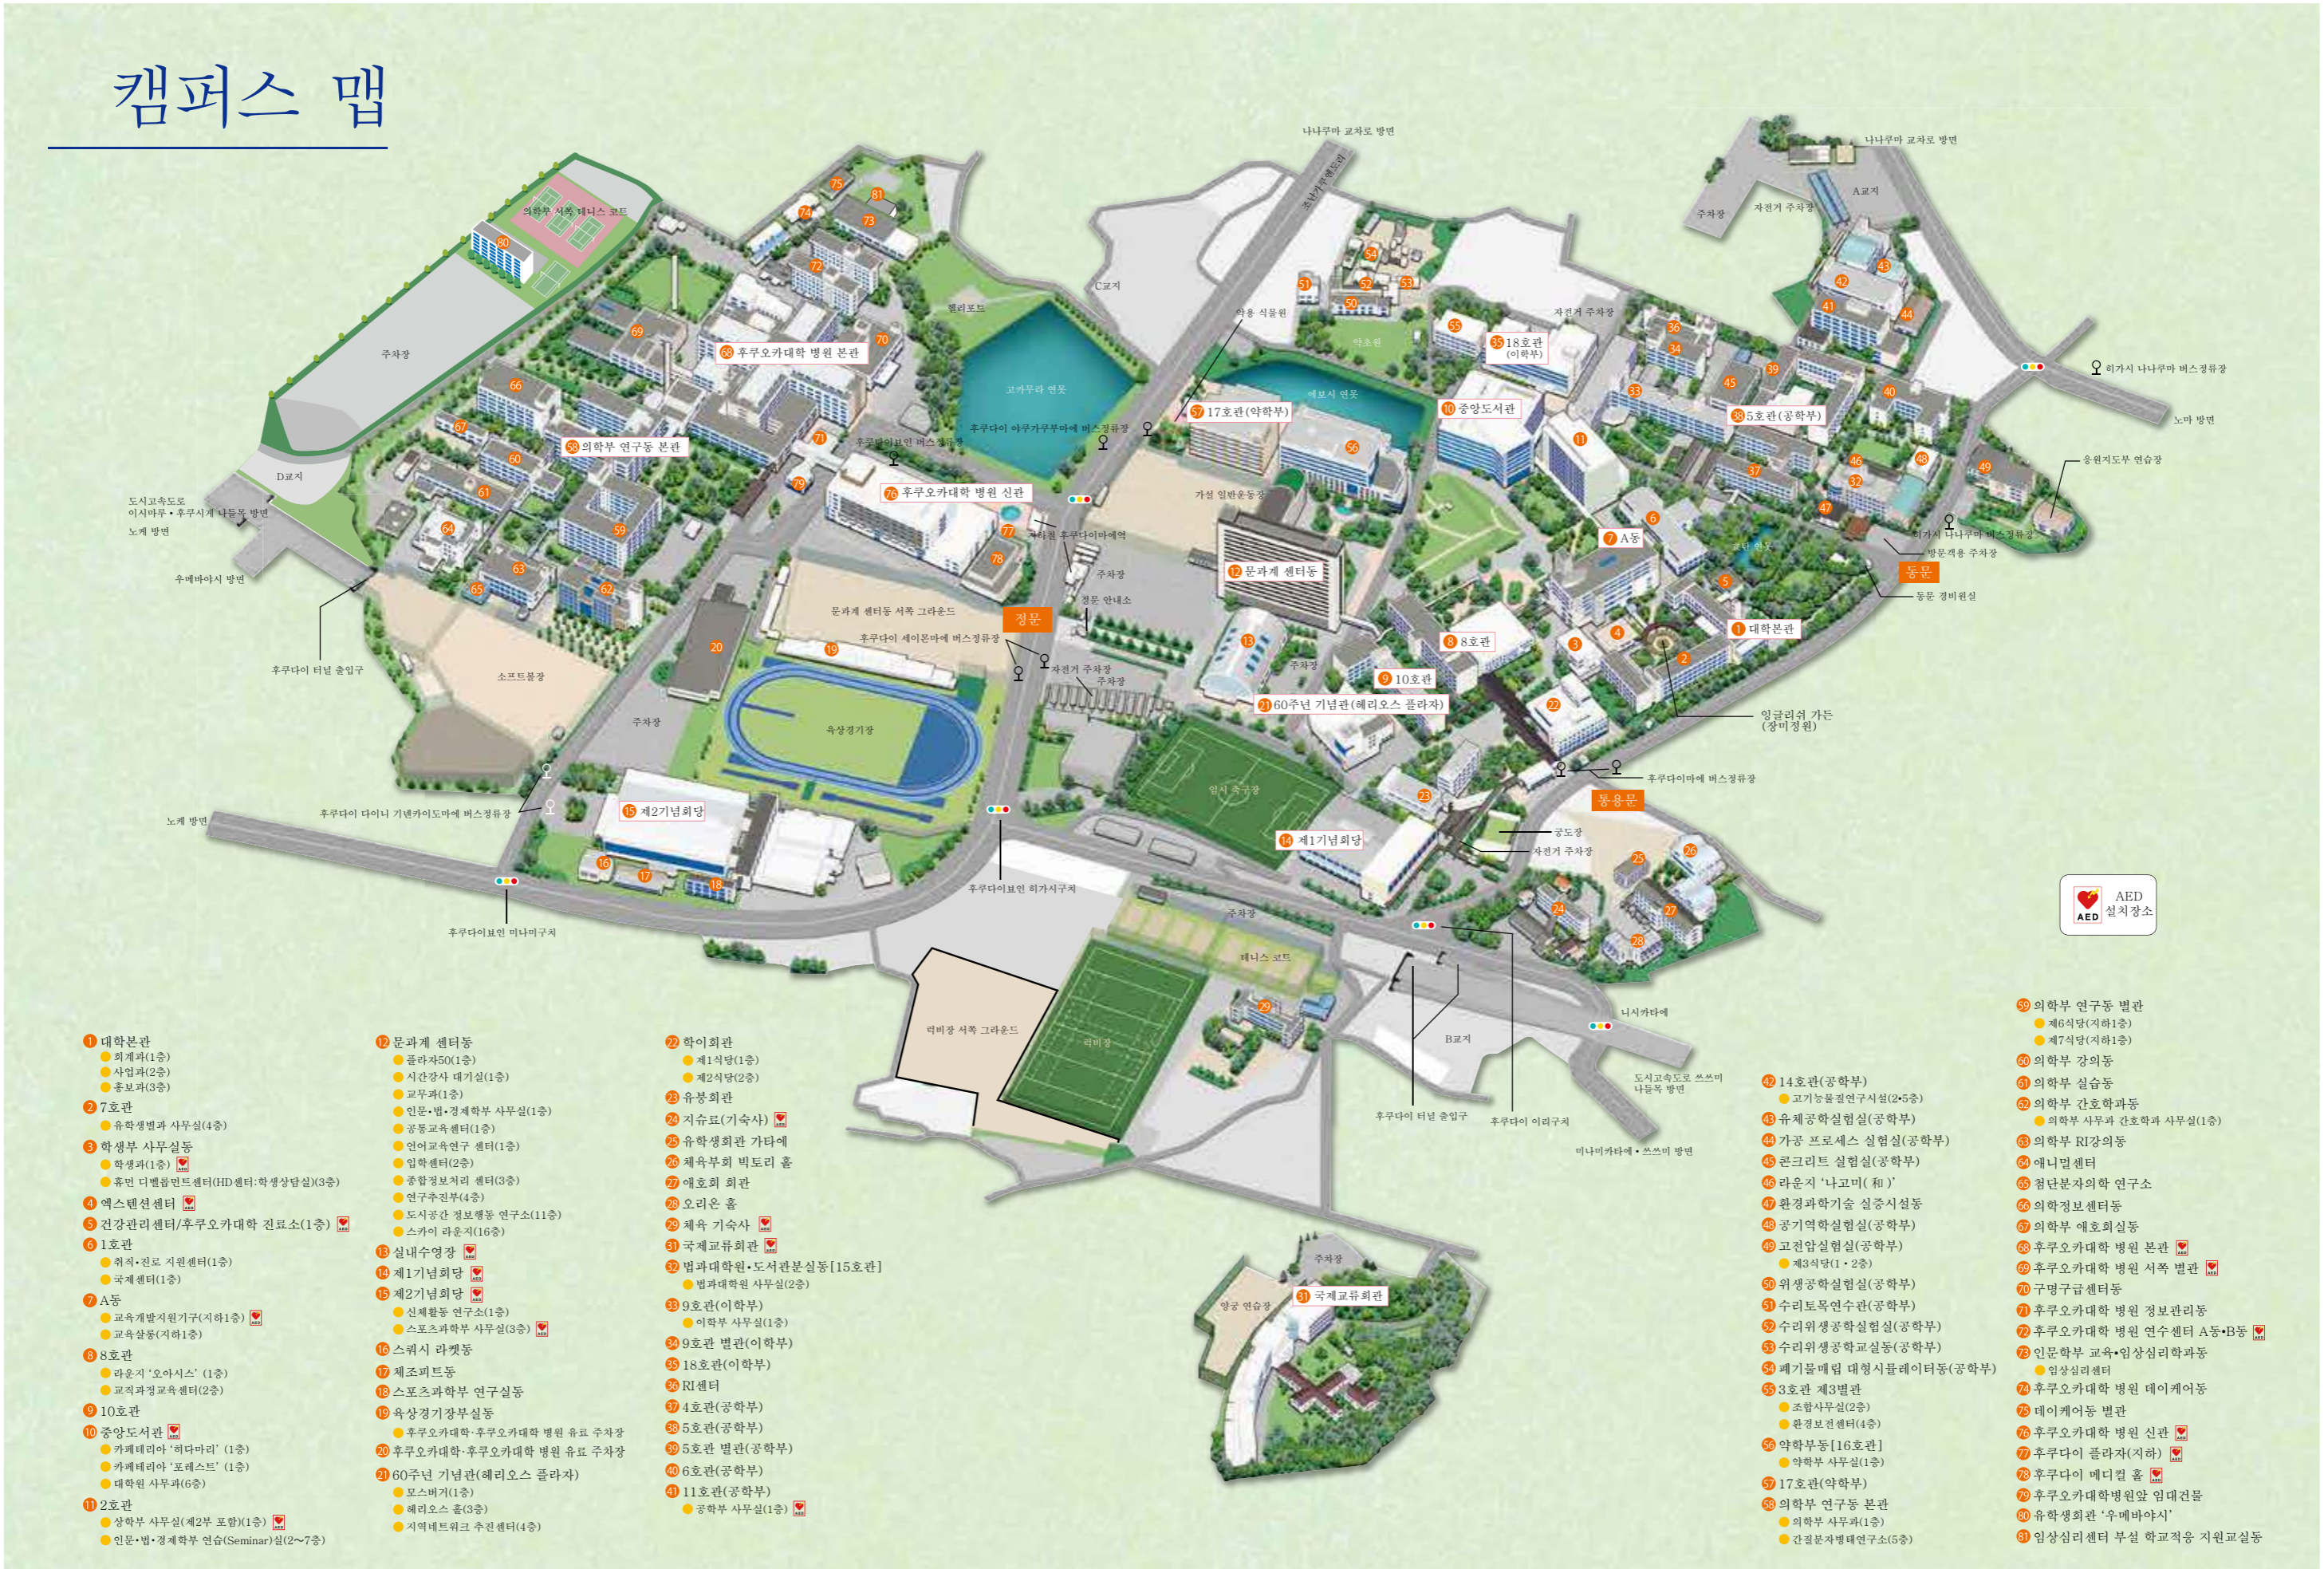

캠퍼스 맵

- 1 대학본관**
 - 회계과(1층)
 - 사업과(2층)
 - 홍보과(3층)
- 2 7호관**
 - 유학생별과 사무실(4층)
- 3 학생부 사무실동**
 - 학생과(1층)
 - 휴먼 디벨롭먼트센터(HID센터·학생상담실)(3층)
- 4 엑스텐션센터**
- 5 건강관리센터/후쿠오카대학 진료소(1층)**
- 6 1호관**
 - 취직·진로 지원센터(1층)
 - 국제센터(1층)
- 7 A동**
 - 교육개발지원기구(지하1층)
 - 교육살롱(지하1층)
- 8 8호관**
 - 라운지 '오아시스' (1층)
 - 교육과정교육센터(2층)
- 9 10호관**
- 10 중앙도서관**
 - 카페테리아 '히다마리' (1층)
 - 카페테리아 '포레스트' (1층)
 - 대학원 사무과(6층)
- 11 2호관**
 - 상학부 사무실(제2부 포함)(1층)
 - 인문·법·경제학부 연습(Seminar)실(2~7층)

- 12 문과계 센터동**
 - 플라자50(1층)
 - 시간강사 대기실(1층)
 - 교무과(1층)
 - 인문·법·경제학부 사무실(1층)
 - 공동교육센터(1층)
 - 언어교육연구 센터(1층)
 - 입학센터(2층)
 - 종합정보처리 센터(3층)
 - 연구추진부(4층)
 - 도시공간 정보행동 연구소(11층)
 - 스카이 라운지(16층)
- 13 실내수영장**
- 14 제1기념회당**
- 15 제2기념회당**
 - 신체활동 연구소(1층)
 - 스포츠과학부 사무실(3층)
- 16 스쿼시 라켓동**
- 17 체조피트동**
- 18 스포츠과학부 연구실동**
- 19 육상경기장부실동**
 - 후쿠오카대학·후쿠오카대학 병원 유료 주차장
 - 후쿠오카대학·후쿠오카대학 병원 유료 주차장
- 20 후쿠오카대학·후쿠오카대학 병원 유료 주차장**
- 21 60주년 기념관(헤리오스 플라자)**
 - 모스버거(1층)
 - 헤리오스 홀(3층)
 - 지역네트워크 추진센터(4층)

- 22 학이회관**
 - 제1식당(1층)
 - 제2식당(2층)
- 23 유학생회관**
- 24 지슈료(기숙사)**
- 25 유학생회관 가타에**
- 26 체육부회 빅토리 홀**
- 27 애호회 회관**
- 28 오리온 홀**
- 29 체육 기숙사**
- 30 국제교류회관**
- 31 법과대학원·도서관부실동 [15호관]**
 - 법과대학원 사무실(2층)
- 32 9호관(이학부)**
 - 이학부 사무실(1층)
- 33 9호관 별관(이학부)**
- 34 18호관(이학부)**
- 35 RI센터**
- 36 4호관(공학부)**
- 37 5호관(공학부)**
- 38 5호관 별관(공학부)**
- 39 6호관(공학부)**
- 40 11호관(공학부)**
 - 공학부 사무실(1층)

- 58 의학부 연구동 별관**
 - 제6식당(지하1층)
 - 제7식당(지하1층)
- 59 의학부 강의동**
- 60 의학부 실습동**
- 61 의학부 간호학과동**
 - 의학부 사무과 간호학과 사무실(1층)
- 62 의학부 RI강의동**
- 63 애니멀센터**
- 64 첨단분자의학 연구소**
- 65 의학정보센터동**
- 66 의학부 애호회실동**
- 67 후쿠오카대학 병원 본관**
 - 제3식당(1·2층)
- 68 후쿠오카대학 병원 서쪽 별관**
- 69 구명구급센터동**
- 70 후쿠오카대학 병원 정보관리동**
- 71 후쿠오카대학 병원 연수센터 A동·B동**
- 72 인문학부 교육·임상심리학과동**
 - 임상심리센터
- 73 후쿠오카대학 병원 데이케어동**
- 74 데이케어동 별관**
- 75 후쿠오카대학 병원 신관**
- 76 후쿠다이 플라자(지하)**
- 77 후쿠다이 메디컬 홀**
- 78 후쿠오카대학병원 앞 임대건물**
- 79 유학생회관 '우메바야시'**
- 80 임상심리센터 부설 학교교육 지원교실동**