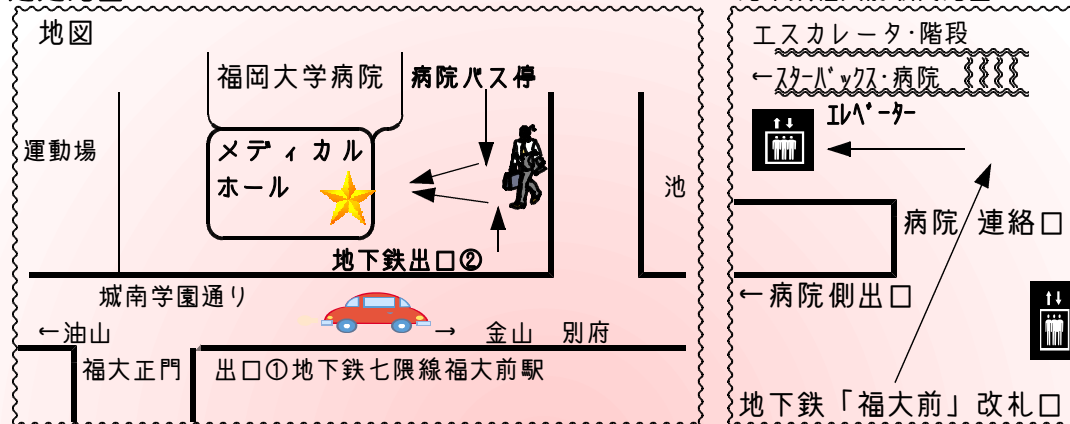

問い合わせ:

福岡大学 福岡・東アジア・地域共生研究所 (TEL.092-871-6631 内線 4046)

アクセス：

メディカルホール利用のための駐車場はありませんので、なるべく公共の交通機関をご利用ください。

地下鉄七隈線利用：「福大前」下車、病院方面②番出口に向かい、病院連絡口奥のエスカレーター横からエレベーターを使って上がればすぐ前。

西鉄バス利用：「福大病院バス停」（114番 14番 95番など）下車。乗車時に福大病院経路を確認してください。

周辺地図

(土曜日2時以降は病院の入り口は閉まりますので外を通過して下さい)

プログラム：

以下の時間で上映を予定しておりますが、講師や会場の都合などで、変更することもありますのであらかじめご了承ください。

9:30～10:30：中国語アニメーション

「おたまじゃくし」(15分)

「優しいショウトン」(20分)

「虎の弟子入り」(18分)