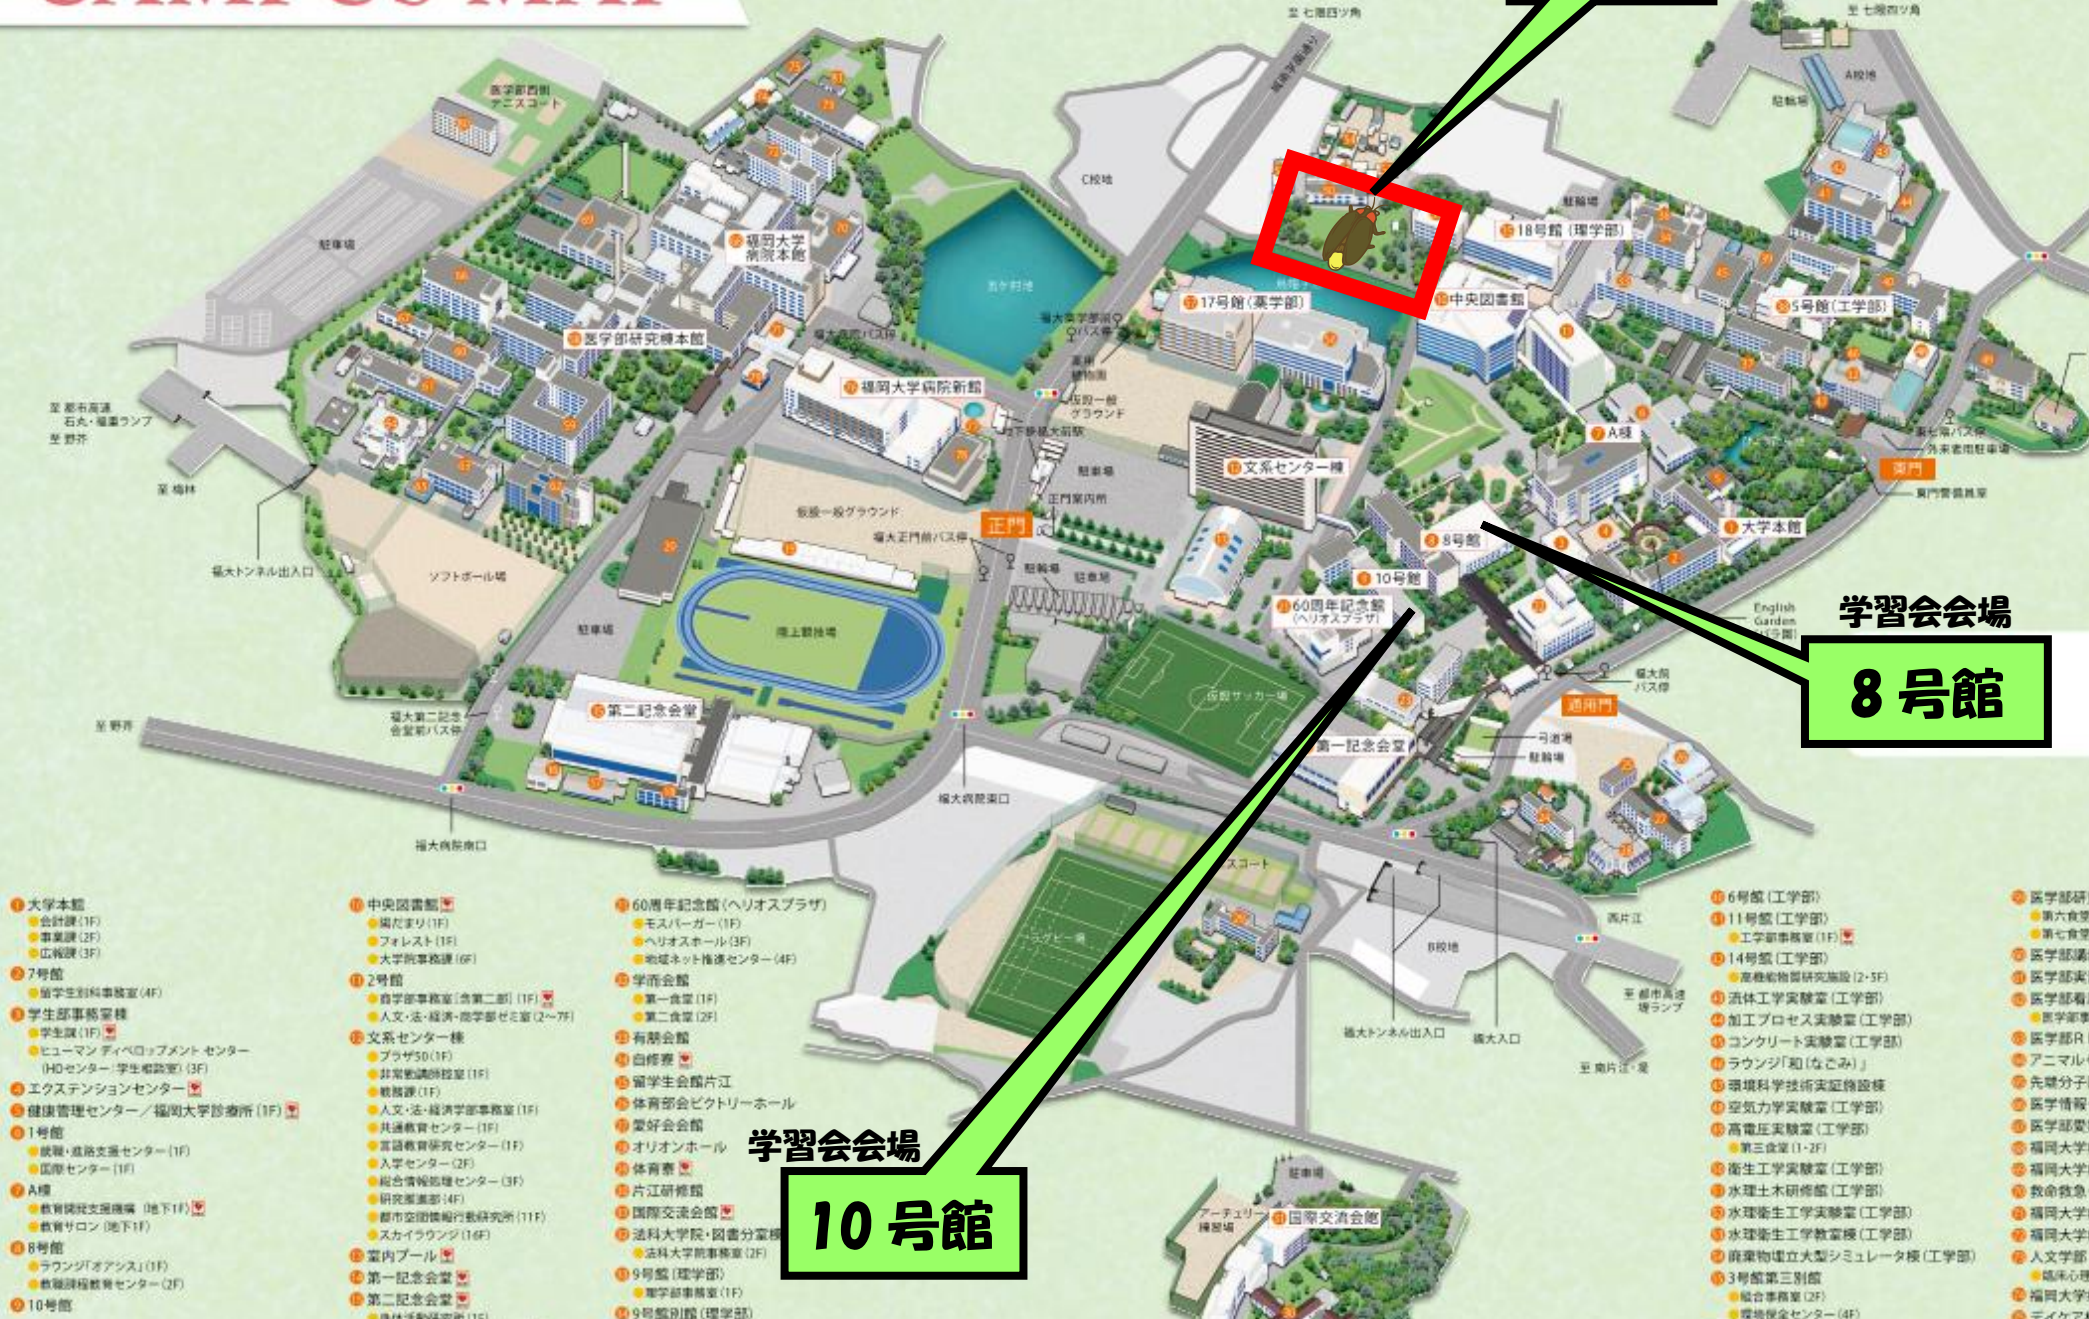

ホテル観察会 開催場所

ホテル観察会場

薬草園

福岡大学・キャンパスマップ

CAMPUS MAP

学習会会場

8号館

学習会会場

10号館

- 1号館
● 読書・道徳文化センター(1F)
● 国際センター(1F)
- 2号館
● 自習部事務室(第二部)(1F)
● 人文・法・経済・社会学部ゼミ室(2~7F)
- 3号館
● 学生部事務室
● 学生課(1F)
● ヒューマンティベロップメントセンター
(HDセンター・学生相談室)(3F)
- 4号館
● 健康センター/福岡大学診療所(1F)
- 5号館
● 読書・道徳文化センター(1F)
● 国際センター(1F)
- 6号館(工学部)
● 11号館(工学部)
● 工学部事務室(1F)
- 7号館
● 留学生別科事務室(4F)
- 8号館
● ラウンジ「オアシス」(1F)
● 教職課程教育センター(2F)
- 9号館
● 理学部
● 理学部事務室(1F)
- 10号館
● 理学部
● 理学部事務室(1F)
- 11号館(工学部)
● 工学部事務室(1F)
- 12号館(工学部)
● 高機能物質研究室(2-5F)
- 13号館(工学部)
● 造形工学実験室(工学部)
● 加工プロセス実験室(工学部)
● コンクリート実験室(工学部)
● ラウンジ「和(なごみ)」
● 環境科学技術実証施設棟
● 電気工学実験室(工学部)
● 高電圧実験室(工学部)
● 第三食堂(1-2F)
- 14号館(工学部)
● 水産衛生工学実験室(工学部)
● 水産衛生工学実験室(工学部)
● 水産衛生工学実験室(工学部)
● 麻薬物産立大型シミュレータ棟(工学部)
- 15号館(工学部)
● 水産衛生工学実験室(工学部)
● 水産衛生工学実験室(工学部)
● 水産衛生工学実験室(工学部)
● 麻薬物産立大型シミュレータ棟(工学部)
- 16号館(工学部)
● 第六食堂
● 第七食堂
● 医学部講義
● 医学部実習
● 医学部事務
● 医学部R11
● アニマルセ
● 先端分子医
● 医学情報セ
● 医学部実習
● 福岡大学病
● 福岡大学病
● 救命救急セ
● 臨床心理セ
● 福岡大学病
● 福岡大学病
● 人文科学部
● 臨床心理セ
● ニヶケ