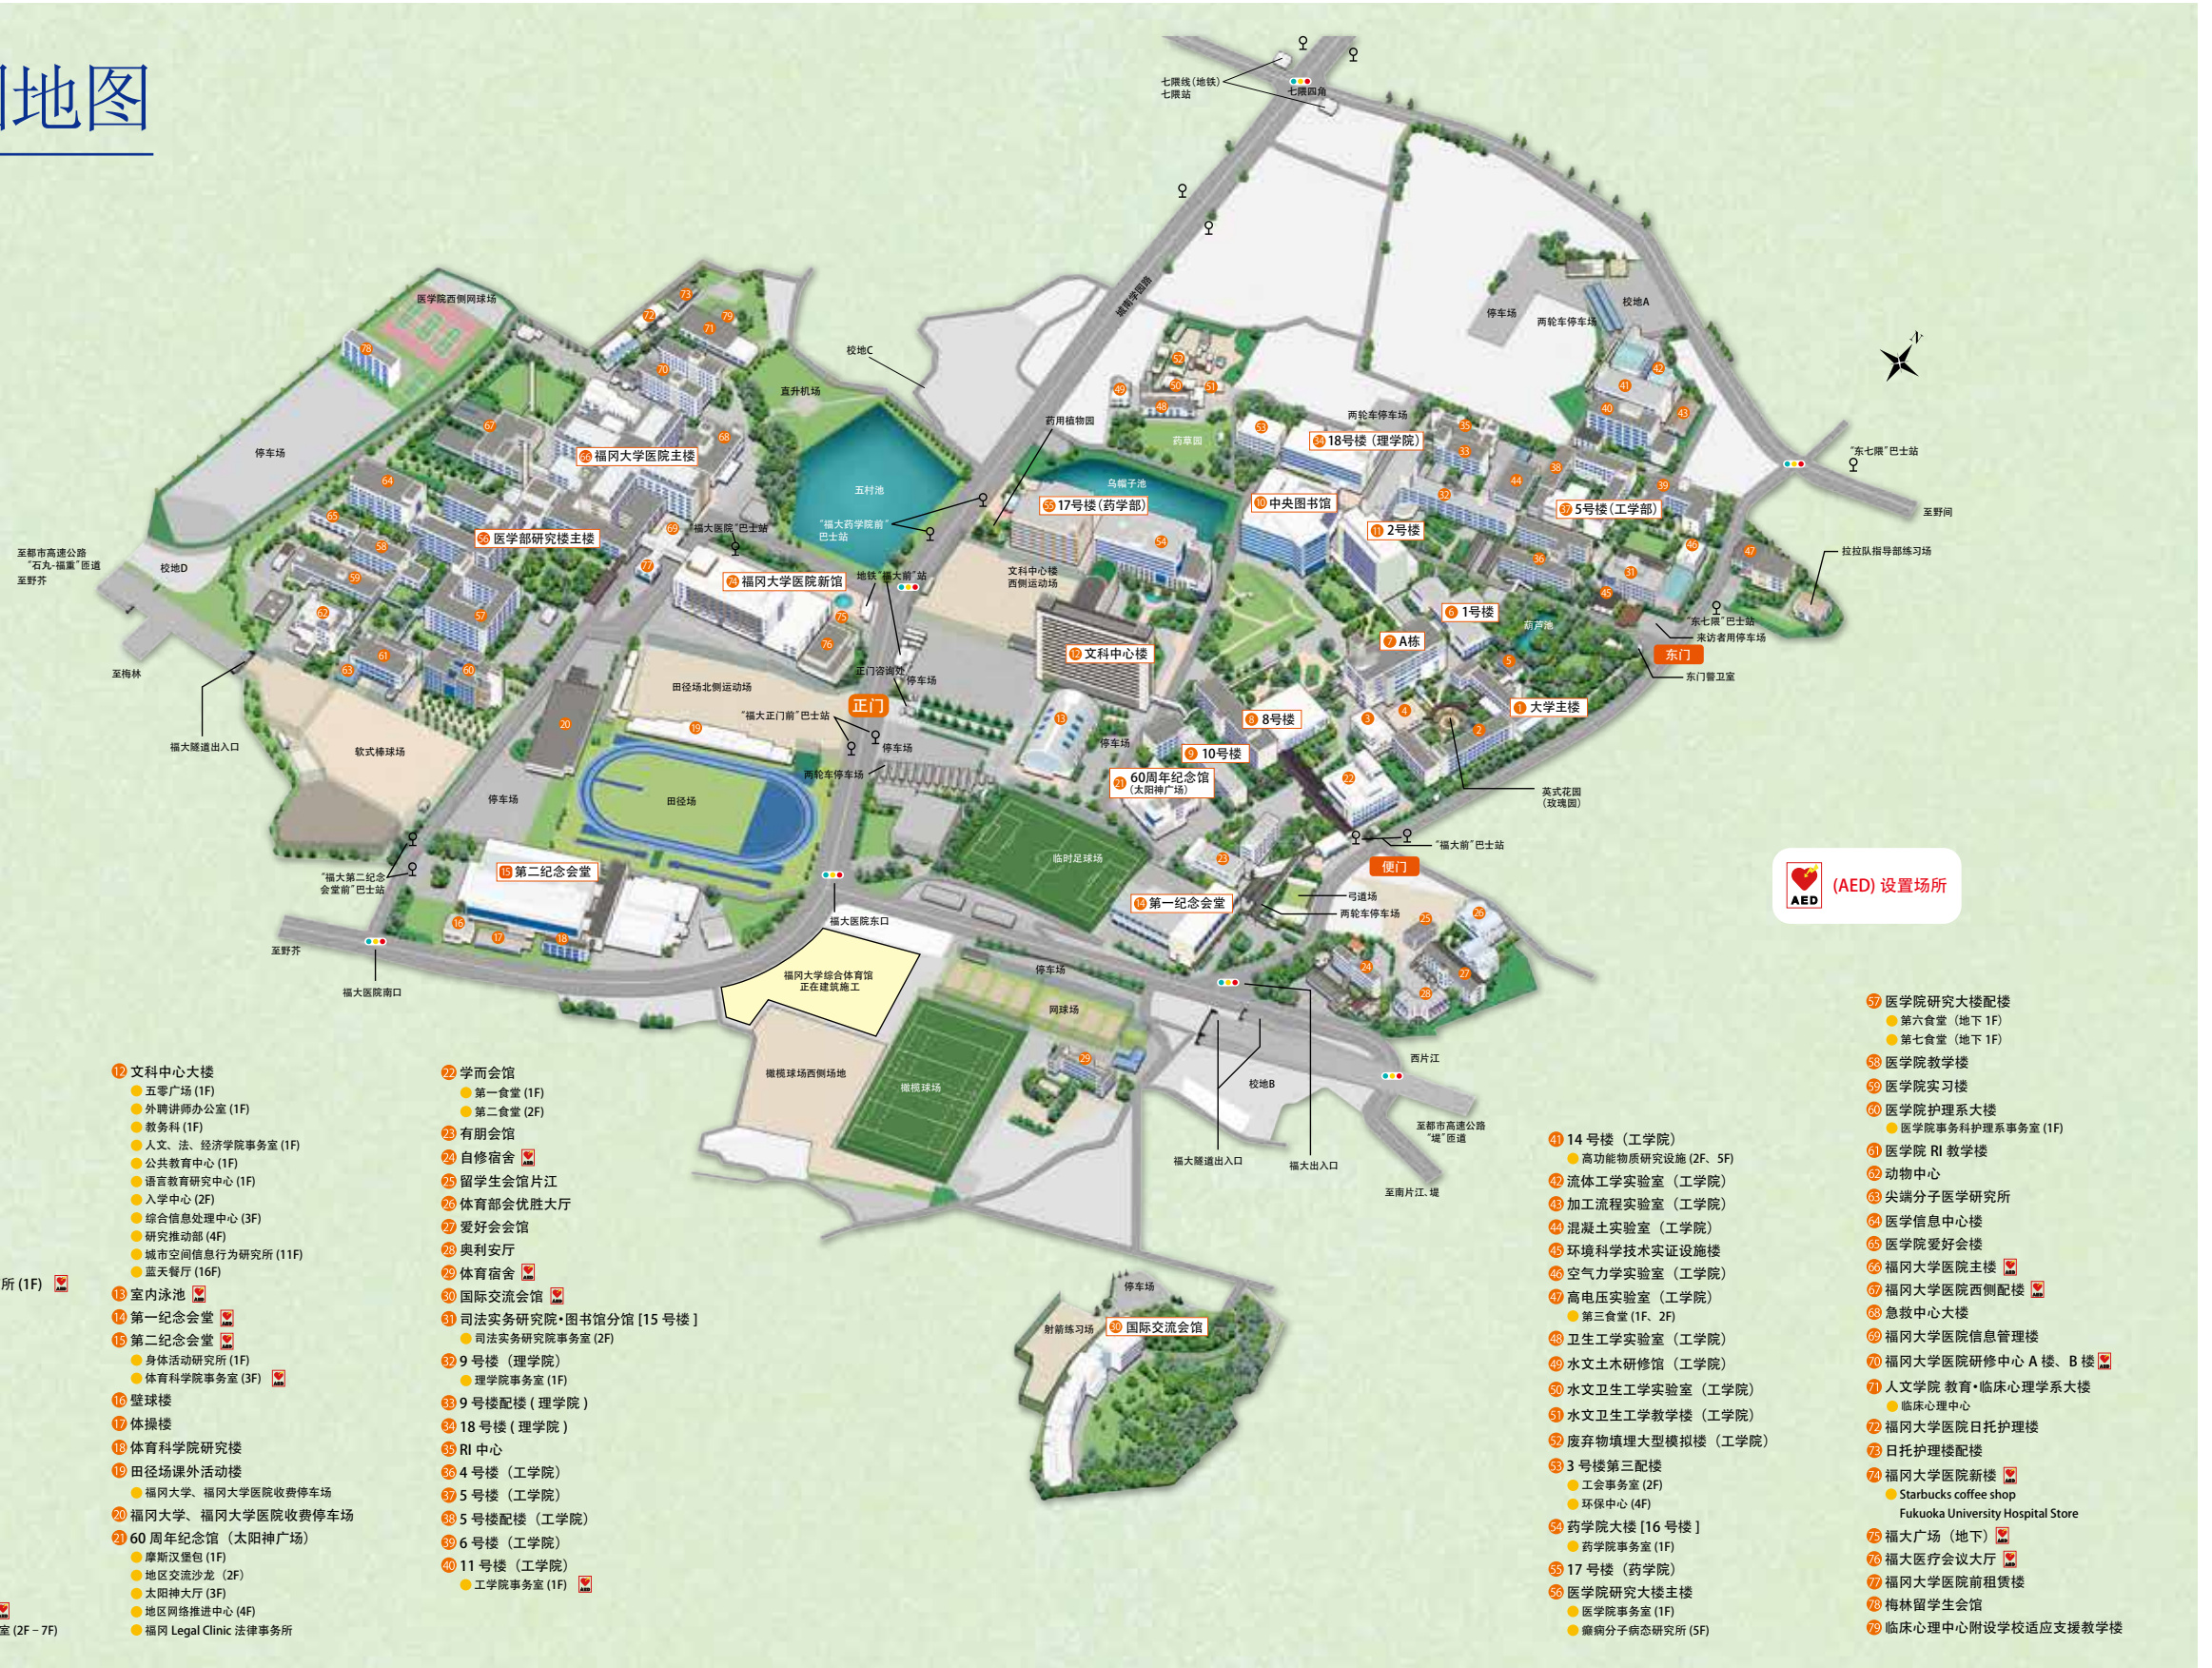

# 校园地图

- 1 大学主楼
  - 会计科 (1F)
  - 事业科 (2F)
  - 宣传科 (3F)
- 2 7号楼
  - 留学生别科事务室 (4F)
- 3 学生部办公楼
  - 学生科 (1F)
  - HD中心 (HD中心: 学生咨询室) (3F)
- 4 课外教育中心
- 5 健康管理中心 / 福冈大学诊所 (1F)
- 6 1号楼
  - 教职进修支援中心 (1F)
  - 国际中心 (1F)
- 7 A栋
  - 教育开发支援机构 (B1F)
  - 教育沙龙 (B1F)
- 8 8号楼
  - 休息厅 [奥阿西斯] (1F)
  - 师范课程教育中心 (2F)
- 9 10号楼
- 10 中央图书馆
  - 咖啡馆“阳光” (1F)
  - 咖啡馆“森林” (1F)
  - 研究生院事务科 (6F)
- 11 2号楼
  - 商学院事务室 [含夜校] (1F)
  - 人文、法、经济、和商学院讨论室 (2F-7F)

- 12 文科中心大楼
  - 五零广场 (1F)
  - 外聘讲师办公室 (1F)
  - 教科科 (1F)
  - 人文、法、经济学院事务室 (1F)
  - 公共教育中心 (1F)
  - 语言教育研究中心 (1F)
  - 入学中心 (2F)
  - 综合信息处理中心 (3F)
  - 研究推动部 (4F)
  - 城市空间信息行为研究所 (11F)
  - 露天餐厅 (16F)
- 13 室内泳池
- 14 第一纪念会堂
- 15 第二纪念会堂
  - 身体活动研究所 (1F)
  - 体育学院事务室 (3F)
- 16 壁球楼
- 17 体操楼
- 18 体育科学院研究楼
- 19 田径场课外活动楼
  - 福冈大学、福冈大学医院收费停车场
- 20 福冈大学、福冈大学医院收费停车场
- 21 60周年纪念馆 (太阳神广场)
  - 摩斯汉堡 (1F)
  - 地区交流沙龙 (2F)
  - 太阳神大厅 (3F)
  - 地区网络推进中心 (4F)
  - 福冈 Legal Clinic 法律事务所

- 22 学而会馆
  - 第一食堂 (1F)
  - 第二食堂 (2F)
- 23 有朋会馆
- 24 自修宿舍
- 25 留学生会馆片江
- 26 体育部会优胜大厅
- 27 爱好会会馆
- 28 奥利安厅
- 29 体育宿舍
- 30 国际交流会馆
- 31 司法实务研究院·图书馆分馆 [15号楼]
  - 司法实务研究院事务室 (2F)
- 32 9号楼 (理学院)
  - 理学院事务室 (1F)
- 33 9号楼配楼 (理学院)
- 34 18号楼 (理学院)
- 35 RI中心
- 36 4号楼 (工学院)
- 37 5号楼 (工学院)
- 38 5号楼配楼 (工学院)
- 39 6号楼 (工学院)
- 40 11号楼 (工学院)
  - 工学院事务室 (1F)