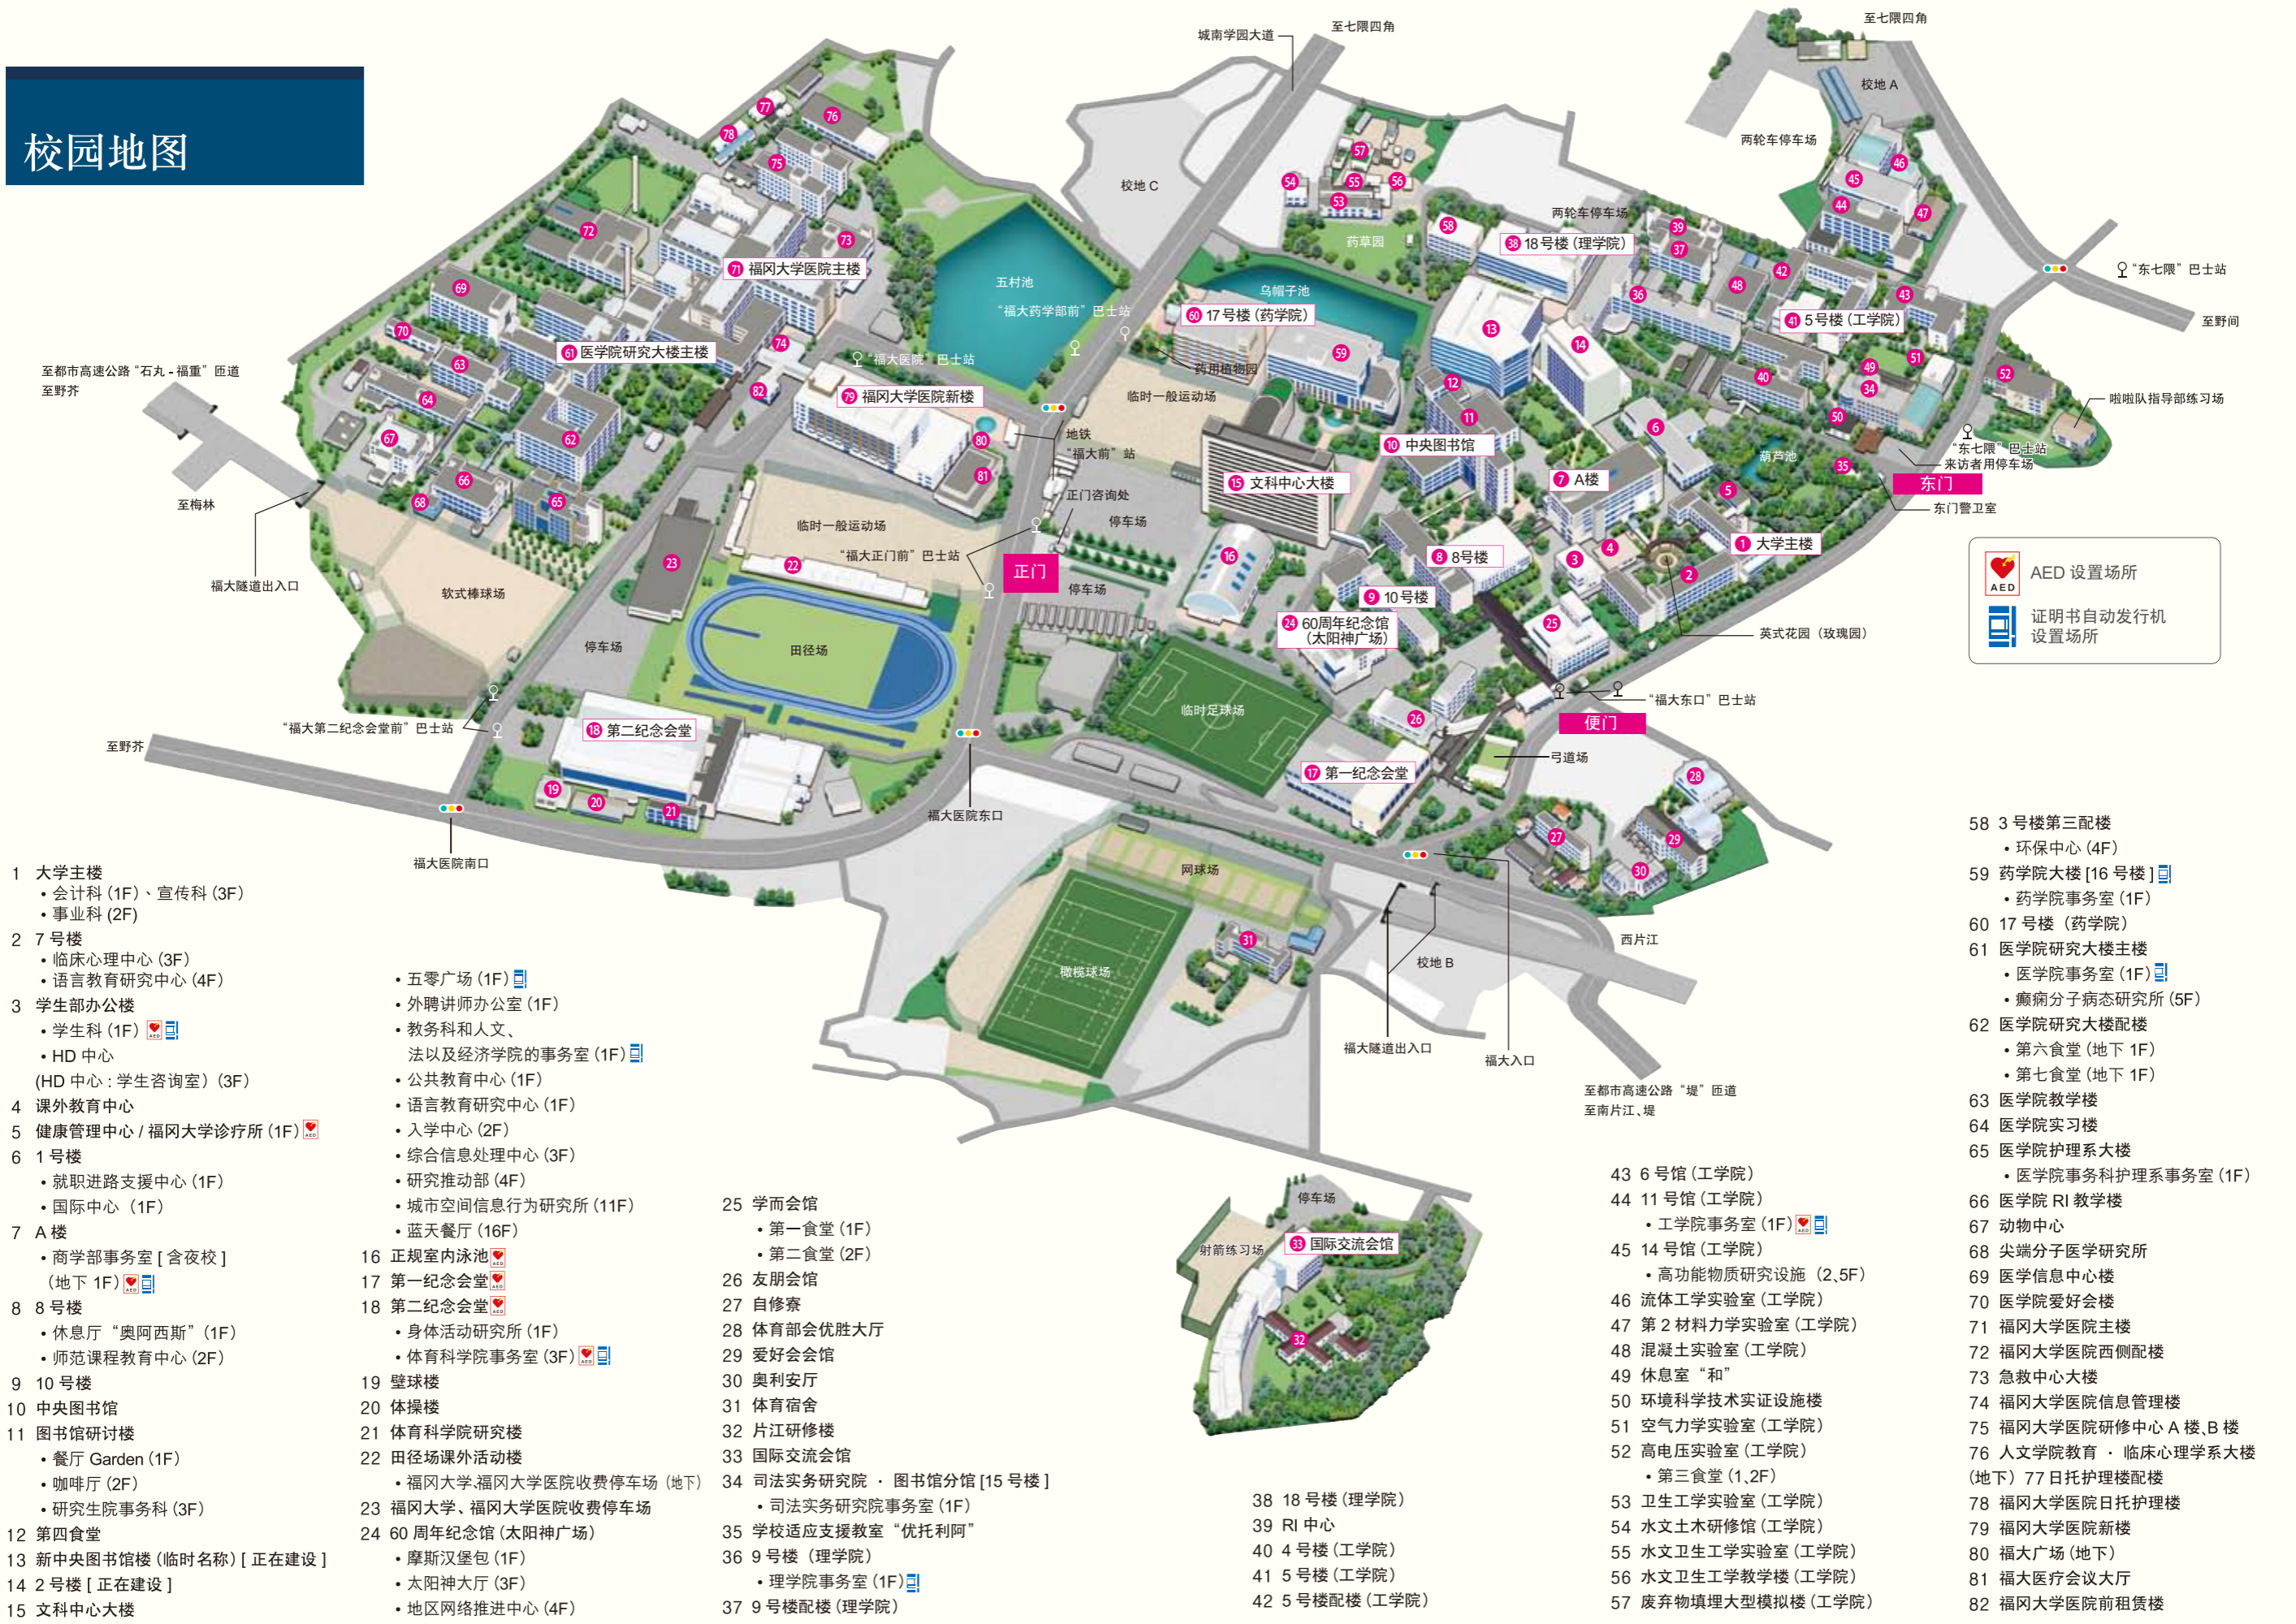

# 校园地图

- 1 大学主楼
  - 会计科 (1F)、宣传科 (3F)
  - 事业科 (2F)
- 2 7号楼
  - 临床心理中心 (3F)
  - 语言教育研究中心 (4F)
- 3 学生部办公楼
  - 学生科 (1F)
  - HD 中心 (HD 中心: 学生咨询室) (3F)
- 4 课外教育中心
- 5 健康管理中心 / 福冈大学诊疗所 (1F)
- 6 1号楼
  - 就职进路支援中心 (1F)
  - 国际中心 (1F)
- 7 A楼
  - 商学部事务室 [含夜校] (地下 1F)
- 8 8号楼
  - 休息厅“奥阿西斯” (1F)
  - 师范课程教育中心 (2F)
- 9 10号楼
- 10 中央图书馆
- 11 图书馆研讨楼
  - 餐厅 Garden (1F)
  - 咖啡厅 (2F)
  - 研究生院事务科 (3F)
- 12 第四食堂
- 13 新中央图书馆楼 (临时名称) [正在建设]
- 14 2号楼 [正在建设]
- 15 文科中心大楼

- 五零广场 (1F)
- 外聘讲师办公室 (1F)
- 教科科和人文、法以及经济学院的事务室 (1F)
- 公共教育中心 (1F)
- 语言教育研究中心 (1F)
- 入学中心 (2F)
- 综合信息处理中心 (3F)
- 研究推动部 (4F)
- 城市空间信息行为研究所 (11F)
- 蓝天餐厅 (16F)
- 16 正规室内泳池
- 17 第一纪念会堂
- 18 第二纪念会堂
- 身体活动研究所 (1F)
- 体育学院事务室 (3F)
- 19 壁球楼
- 20 体操楼
- 21 体育学院研究楼
- 22 田径场课外活动楼
  - 福冈大学、福冈大学医院收费停车场 (地下)
- 23 福冈大学、福冈大学医院收费停车场
- 24 60周年纪念馆 (太阳神广场)
  - 摩斯汉堡包 (1F)
  - 太阳神大厅 (3F)
  - 地区网络推进中心 (4F)

- 25 学而会馆
  - 第一食堂 (1F)
  - 第二食堂 (2F)
- 26 友朋会馆
- 27 自修寮
- 28 体育部优胜大厅
- 29 爱好会会馆
- 30 奥利安厅
- 31 体育宿舍
- 32 片江研修楼
- 33 国际交流会馆
- 34 司法实务研究院 · 图书馆分馆 [15号楼]
  - 司法实务研究院事务室 (1F)
- 35 学校适应支援教室“优托利阿”
- 36 9号楼 (理学院)
  - 理学院事务室 (1F)
- 37 9号楼配楼 (理学院)

- 38 18号楼 (理学院)
- 39 RI 中心
- 40 4号楼 (工学院)
- 41 5号楼 (工学院)
- 42 5号楼配楼 (工学院)

- 43 6号馆 (工学院)
- 44 11号馆 (工学院)
  - 工学院事务室 (1F)
- 45 14号馆 (工学院)
  - 高功能物质研究设施 (2、5F)
- 46 流体工学实验室 (工学院)
- 47 第2材料力学实验室 (工学院)
- 48 混凝土实验室 (工学院)
- 49 休息室“和”
- 50 环境科学技术实证设施楼
- 51 空气力学实验室 (工学院)
- 52 高电压实验室 (工学院)
  - 第三食堂 (1、2F)
- 53 卫生工学实验室 (工学院)
- 54 水文土木研修馆 (工学院)
- 55 水文卫生工学实验室 (工学院)
- 56 水文卫生工学教学楼 (工学院)
- 57 废弃物填埋大型模拟楼 (工学院)