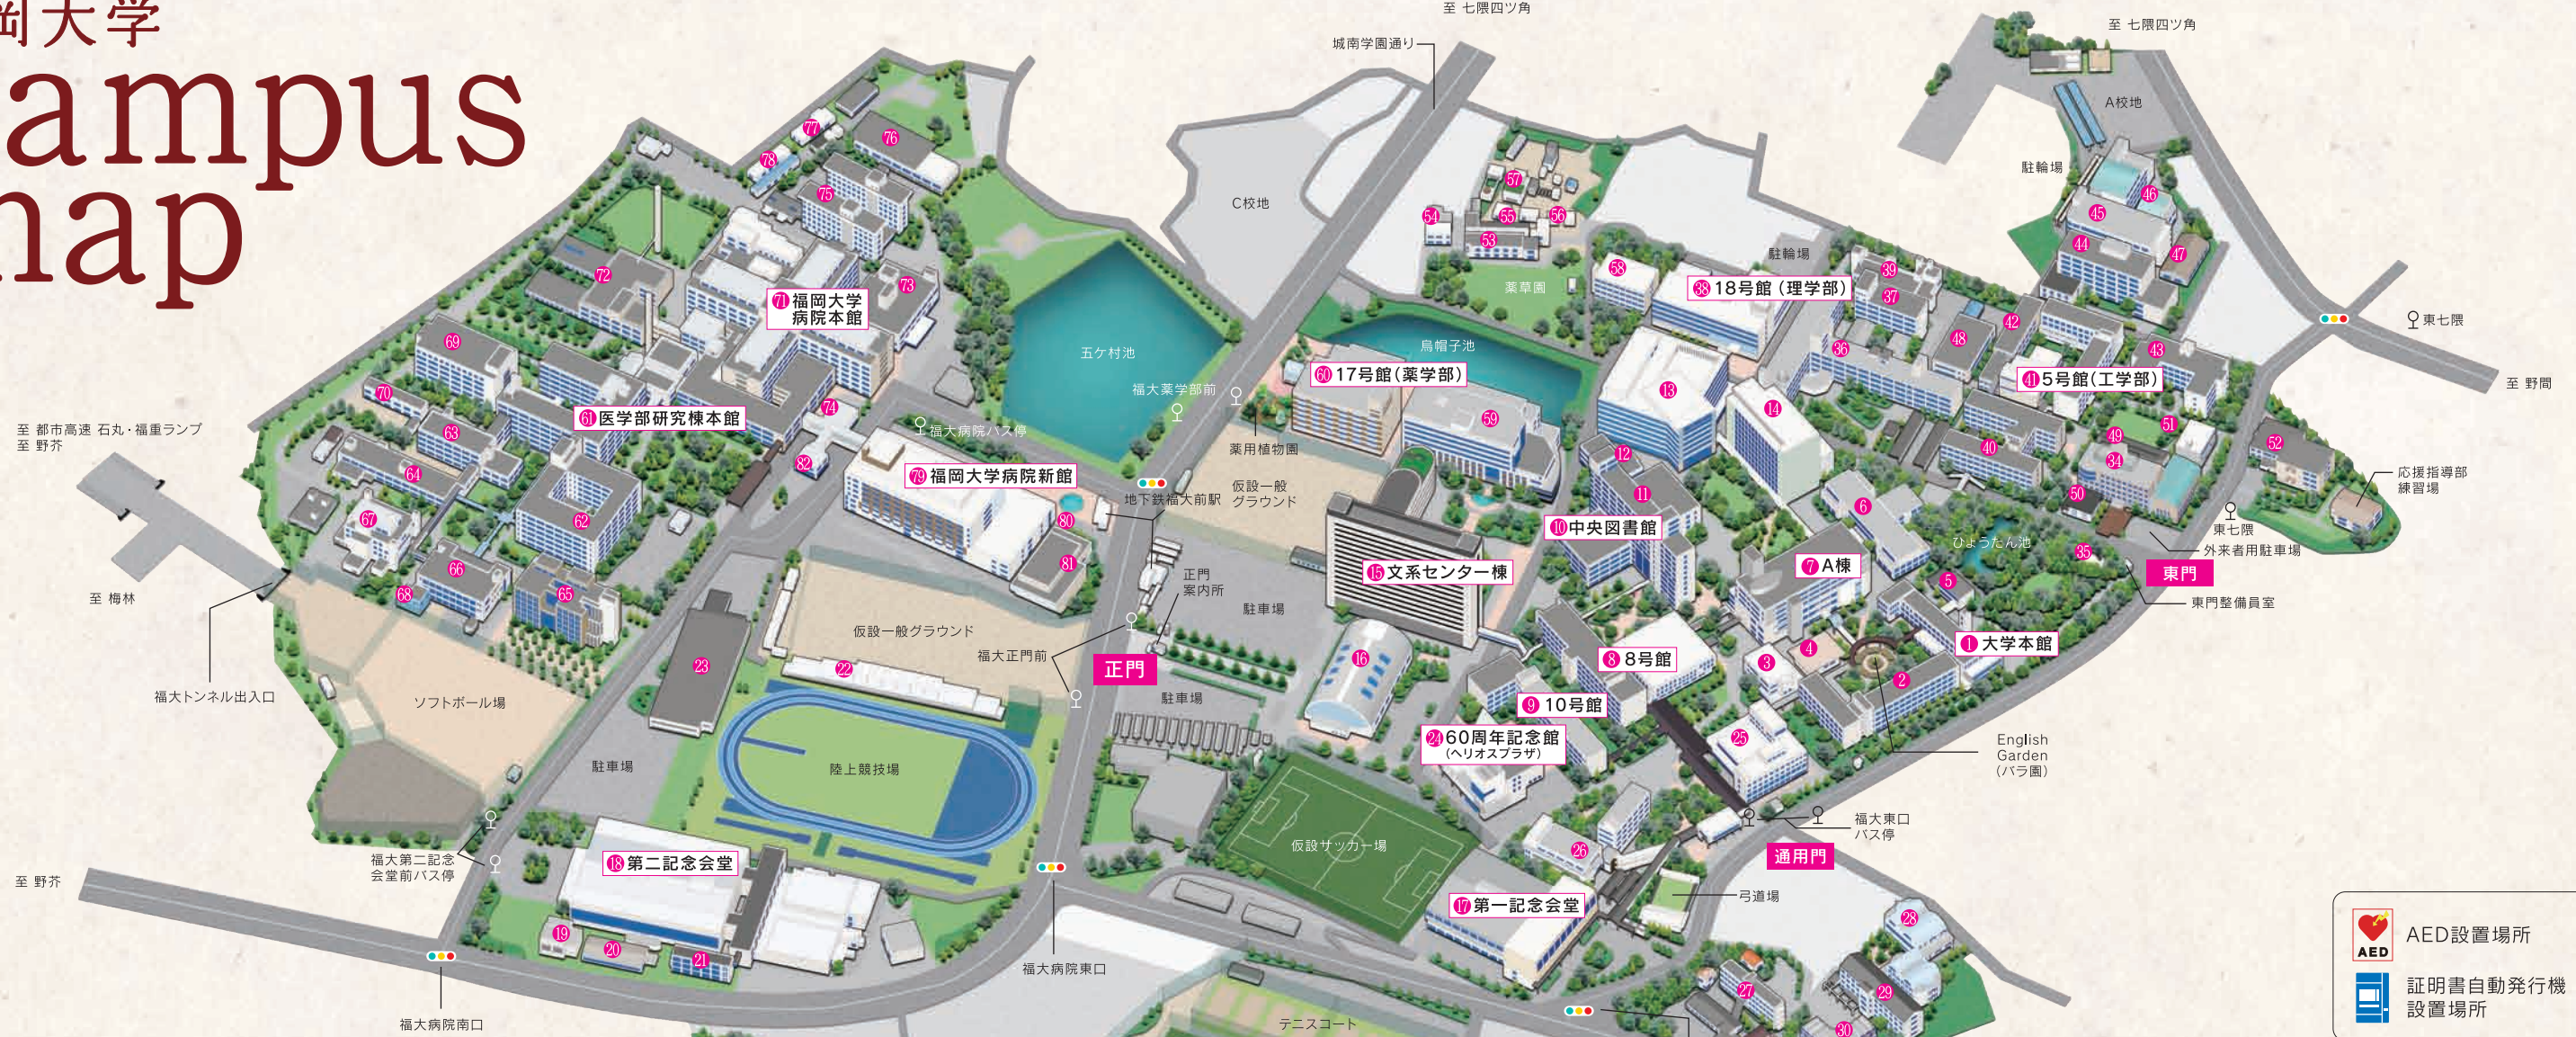

福岡大学 campus map

 AED設置場所

 証明書自動発行機設置場所

- | | | | | |
|---|---|--|---|--|
| <p>1 大学本館
●会計課 (1F) 広報課 (3F)
●事業課 (2F)</p> <p>2 7号館
●臨床心理センター (3F)
●言語教育研究センター (4F)</p> <p>3 学生部事務室棟
●学生課 (1F)
●ヒューマン・ディベロップメントセンター (HDセンター: 学生相談室) (3F)</p> <p>4 エクステンションセンター</p> <p>5 健康管理センター/福岡大学診療所 (1F)</p> <p>6 1号館
●就職・進路支援センター (1F)
●国際センター (1F)</p> <p>7 A棟
●商学部事務室 [含第二部] (地下1F)</p> <p>8 8号館
●ラウンジ「オアシス」 (1F)
●教職課程教育センター (2F)</p> <p>9 10号館</p> <p>10 中央図書館</p> <p>11 図書館ゼミ棟
●レストランGarden (1F)
●コーヒー・ラウンジ (2F)
●大学院事務課 (3F)</p> | <p>12 第四食堂</p> <p>13 新中央図書館棟 (仮称) [建設中]</p> <p>14 2号館 [建設中]</p> <p>15 文系センター棟
●プラザ50 (1F)
●非常勤講師控室 (1F)
●教務課、人文・法・経済学部事務室 (1F)
●共通教育センター (1F)
●言語教育研究センター (1F)
●入学センター (2F)
●総合情報処理センター (3F)
●研究推進部 (4F)
●都市空間情報行動研究所 (11F)
●スカイラウンジ (16F)</p> <p>16 公認室内プール</p> <p>17 第一記念会堂</p> <p>18 第二記念会堂
●身体活動研究所 (1F)
●スポーツ科学部事務室 (3F)</p> <p>19 スカッシュラケット棟</p> <p>20 体操ピット棟</p> <p>21 スポーツ科学部研究室棟</p> <p>22 陸上競技場部室棟
●福岡大学・福岡大学病院有料駐車場</p> <p>23 福岡大学・福岡大学病院有料駐車場</p> | <p>24 60周年記念館 (ヘリオスプラザ)
●モスバーガー (1F)
●ヘリオスホール (3F)
●地域ネット推進センター (4F)</p> <p>25 学而会館
●第一食堂 (1F)
●第二食堂 (2F)</p> <p>26 有朋会館</p> <p>27 自修寮</p> <p>28 体育学生会ビクトリーホール</p> <p>29 愛好会会館</p> <p>30 オリオンホール</p> <p>31 体育寮</p> <p>32 片江研修館</p> <p>33 国際交流会館</p> <p>34 法科大学院・図書分室棟 [15号館]
●法科大学院事務室 (2F)</p> <p>35 学校適応支援教室「ゆとりあ」</p> <p>36 9号館 (理学部)
●理学部事務室 (1F)</p> <p>37 9号館別館 (理学部)</p> <p>38 18号館 (理学部)</p> <p>39 RIセンター</p> <p>40 4号館 (工学部)</p> <p>41 5号館 (工学部)</p> <p>42 5号館別館 (工学部)</p> | <p>43 6号館 (工学部)</p> <p>44 11号館 (工学部)
●工学部事務室 (1F)</p> <p>45 14号館 (工学部)
●高機能物質研究施設 (2・5F)</p> <p>46 流体工学実験室 (工学部)</p> <p>47 第2材料力学実験室 (工学部)</p> <p>48 コンクリート実験室 (工学部)</p> <p>49 ラウンジ「和 (なごみ)」</p> <p>50 環境科学技術実証施設棟</p> <p>51 空気力学実験室 (工学部)</p> <p>52 高電圧実験室 (工学部)
●第三食堂 (1・2F)</p> <p>53 衛生工学実験室 (工学部)</p> <p>54 水理土木研修館 (工学部)</p> <p>55 水理衛生工学実験室 (工学部)</p> <p>56 水理衛生工学教室棟 (工学部)</p> <p>57 廃棄物埋立大型シミュレータ棟 (工学部)</p> <p>58 3号館第三別館
●環境保全センター (4F)</p> <p>59 薬学部棟 [16号館]
●薬学部事務室 (1F)</p> <p>60 17号館 (薬学部)</p> <p>61 医学部研究棟本館
●医学部事務課 (1F)
●てんかん分子病態研究所 (5F)</p> | <p>62 医学部研究棟別館
●第六食堂 (地下1F)
●第七食堂 (地下1F)</p> <p>63 医学部講義棟</p> <p>64 医学部実習棟</p> <p>65 医学部看護学科棟
●医学部事務課看護学科事務室 (1F)</p> <p>66 医学部RI講義棟</p> <p>67 アニマルセンター</p> <p>68 先端分子医学研究所</p> <p>69 医学情報センター棟</p> <p>70 医学部愛好会室棟
●第三食堂 (1・2F)</p> <p>71 福岡大学病院本館</p> <p>72 福岡大学病院西別館</p> <p>73 救命救急センター棟</p> <p>74 福岡大学病院情報管理棟</p> <p>75 福岡大学病院研修センターA棟・B棟</p> <p>76 福岡大学病院研修センター (工学部)</p> <p>77 廃棄物埋立大型シミュレータ棟 (工学部)</p> <p>78 デイケア棟別館</p> <p>79 福岡大学病院デイケア棟</p> <p>80 福岡大学病院新館</p> <p>81 福大プラザ (地下)</p> <p>82 福大メディカルホール</p> <p>83 福岡大学病院前テナント棟 [建設中]</p> |
|---|---|--|---|--|